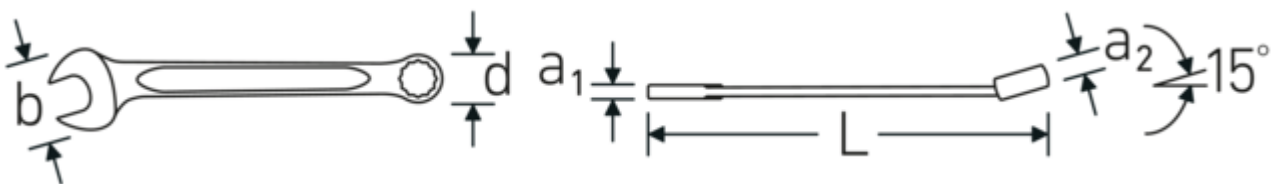

Technical Drawing.

Technical Attributes.

a1	4,5 mm
a2	7 mm
Width mm (b)	21 mm
d	13,4 mm
DIN	DIN 3113 Form A
Length mm (L)	120 mm

Logistics data.

Depth mm (IFS)	120
Width mm (IFS)	20
Height mm (IFS)	9
Length (packed, mm)	120
Width (packed, mm)	42
Height (packed, mm)	30