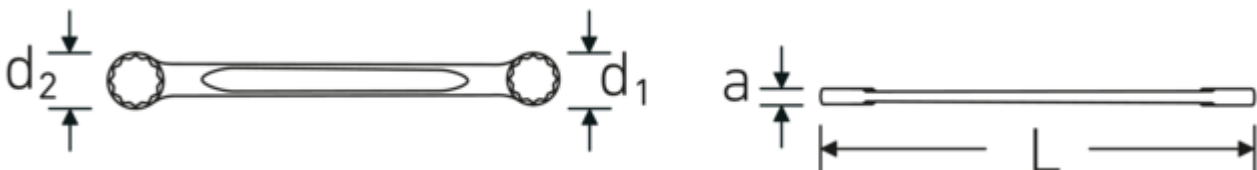

Doppelringschlüssel, metrisch

StahlwilleSTABIL®21

Art.No. 41051317
GTIN 4018754021291
Model 21 13 x 17

Bezeichnung.

Doppelringschlüssel SW 13 x 17 mm L.165mm

Eigenschaften.

- **metrische** Schlüsselweiten
- gerade Ausführung
- DIN 837/ISO 10103
- stabile, schlanke und leichte Konstruktion
- enorm belastbar und langlebig
- hohe Biegefestigkeit durch das Doppel-T-Profil
- griffige, angenehme Haptik durch das STAHLWILLE Rundfinish
- im Gesenk geschmiedet, gehärtet und im Ölbad abgekühlt
- Chrome-Alloy-Steel, verchromt

Vorteile.

Hochwertiger Doppelringschlüssel in gerader Ausführung mit metrischen Schlüsselweiten.

Technische Zeichnung.

Technische Attribute.

a	8 mm
Abtriebsprofil	Doppelsechskant AS-Drive®
d1	19,5 mm
d2	25 mm
Länge mm (L)	165 mm
Schlüsselweite 1 [mm]	13 mm
Schlüsselweite 2 [mm]	17 mm

Logistikdaten.

Tiefe mm (IFS)	172
Breite mm (IFS)	25
Höhe mm (IFS)	8
Länge (verpackt, mm)	175
Breite (verpackt, mm)	80
Höhe (verpackt, mm)	26
Volumen (verpackt, dm3)	0.364 dm3
Art.-Nr.	41051317
Gewicht (brutto, kg)	0,570
Gewicht PAP (kg)	0,000
Gewicht PVC (kg)	0,009
GTIN	4018754021291
Ursprungsland	GERMANY
Ursprungsregion	Nordrhein-Westfalen
WEEE/ElektroG	nicht ear-pflichtig
Zolltarifnr	82041100
Packnorm	10
Gewicht (g)	57 g