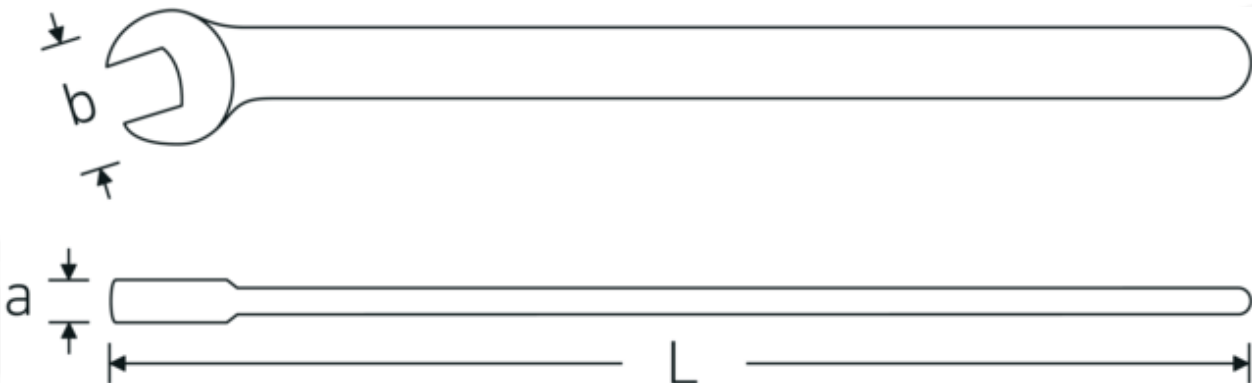

VDE single-ended open-jaw spanners

12160 VDE

Art.No. 44180010
GTIN 4018754253968
Model 12160 VDE 10

Label. VDE single-ended open-jaw spanners Spanner size nullmm L.140,7mm

Features.

- Chrome Alloy Steel, chrome plated
- VDE insulated up to 1000 V
- DIN EN 60900
- Insulated according to IEC 900 - AC/1000 V

Advantages.

DIN EN 60900.

Technical Drawing.

Technical Attributes.

a	10,5 mm
Width mm (b)	26 mm
Length mm (L)	140,7 mm
Spanner width 1 [mm]	10 mm

Logistics data.

Depth mm (IFS)	139
Width mm (IFS)	23
Height mm (IFS)	11
Length (packed, mm)	175
Width (packed, mm)	25
Height (packed, mm)	25
Volume (packed, dm3)	0.109375 dm3
Art. no.	44180010
Weight (gross, kg)	0,050
Weight PAP (kg)	0,000
Weight PVC (kg)	0,004
GTIN	4018754253968
Country of origin	GERMANY
Region of origin	Nordrhein-Westfalen
WEEE/ElektroG	nicht ear-pflichtig
Customs tariff no.	82041100
Packing standard	1
Weight	48 g

Variants.

Art. no.	Art. no. (ERP)	Description	GTIN
44180010	12160 VDE 10	VDE single-ended open-jaw spanners Spanner size nullmm L.140,7mm	4018754253968
44180013	12160 VDE 13	VDE single-ended open-jaw spanners Spanner size nullmm L.166,4mm	4018754253975
44180014	12160 VDE 14	VDE single-ended open-jaw spanners Spanner size nullmm L.181mm	4018754253982
44180017	12160 VDE 17	VDE single-ended open-jaw spanners Spanner size nullmm L.200mm	4018754253999
44180019	12160 VDE 19	VDE single-ended open-jaw spanners Spanner size nullmm L.218mm	4018754254002
44180022	12160 VDE 22	VDE single-ended open-jaw spanners Spanner size nullmm L.248mm	4018754254019