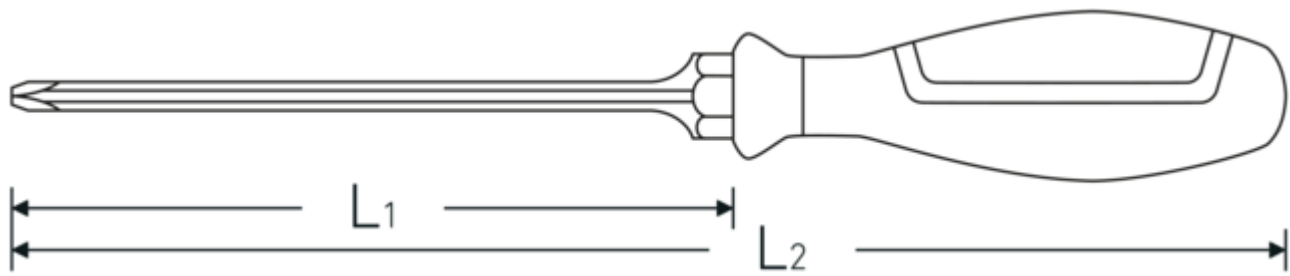

Hergestellt aus robustem Chrome-Alloy-Steel mit einer brünierten Klinge.

Produkt-Highlights.

PRODUCT IMAGE
IN PROGRESS

Effizient bei tiefliegenden Verschraubungen.

Die VDE-Kreuzschlitzschraubendreher von STAHLWILLE mit reduziertem Klingendurchmesser gewährleisten ein problemloses Arbeiten in schwer zugänglichen Bereichen, insbesondere bei tiefliegenden Verschraubungen wie z. B. in Schaltschränken und Schaltgeräten.

Technische Zeichnung.

Technische Attribute.

Abtriebsprofil	POZIDRIV®/ SUPADRIV®
Größe Abtriebsprofil	PZ1
L1	80 mm
L2	185 mm

Logistikdaten.

Tiefe mm (IFS)	185
Breite mm (IFS)	25
Höhe mm (IFS)	25
Länge (verpackt, mm)	205
Breite (verpackt, mm)	110
Höhe (verpackt, mm)	62
Volumen (verpackt, dm3)	1.3981 dm3
Art.-Nr.	46713001
Gewicht (brutto, kg)	0,528
Gewicht PAP (kg)	0,082
Gewicht PVC (kg)	0,000
GTIN	4018754338153
Ursprungsland	GERMANY
Ursprungsregion	Nordrhein-Westfalen
WEEE/ElektroG	nicht ear-pflichtig
Zolltarifnr	82054000
Packnorm	10
Gewicht (g)	44 g