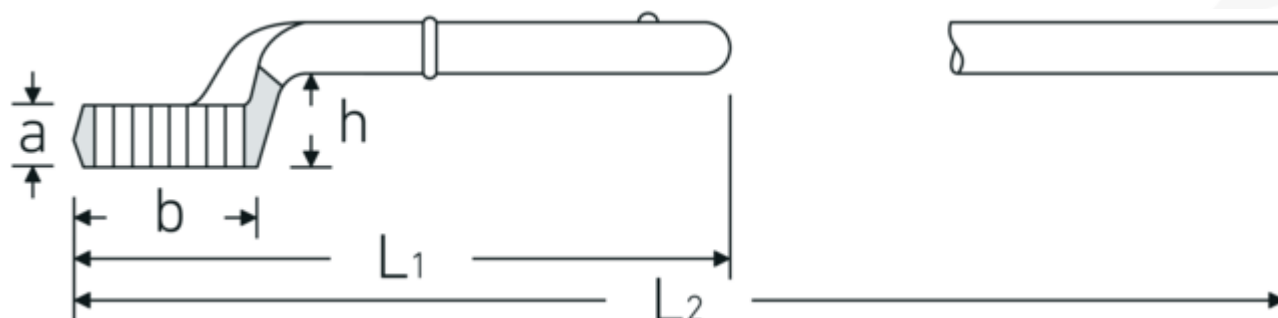

Zugringschlüssel

5

Art.No. 42020075
GTIN 4018754023592
Model 5 75

Bezeichnung. Zugringschlüssel SW 75mm L.375mm

Eigenschaften.

- ohne Handgriff
- Chrome-Alloy-Steel, verchromt
- L₂ = Länge mit Handgriff 5 1/2

Technische Zeichnung.

Technische Attribute.

a	38 mm
Breite mm (b)	110 mm
für Nr.	4
Höhe mm (h)	57,6 mm
L1	375 mm
L2	1070 mm
Legierung	Chrome-Alloy-Steel, verchromt

Logistikdaten.

Tiefe mm (IFS)	378
Breite mm (IFS)	112
Höhe mm (IFS)	82
Länge (verpackt, mm)	378
Breite (verpackt, mm)	112
Höhe (verpackt, mm)	82
Volumen (verpackt, dm ³)	3.471552 dm ³

Schlüsselweite 1 [mm] 75 mm

Art.-Nr.	42020075
Gewicht (brutto, kg)	2,905
Gewicht PAP (kg)	0,000
Gewicht PVC (kg)	0,000
GTIN	4018754023592
Ursprungsland	GERMANY
Ursprungsregion	Nordrhein-Westfalen
WEEE/ElektroG	nicht ear-pflichtig
Zolltarifnr	82041100
Packnorm	1
Gewicht (g)	2905 g