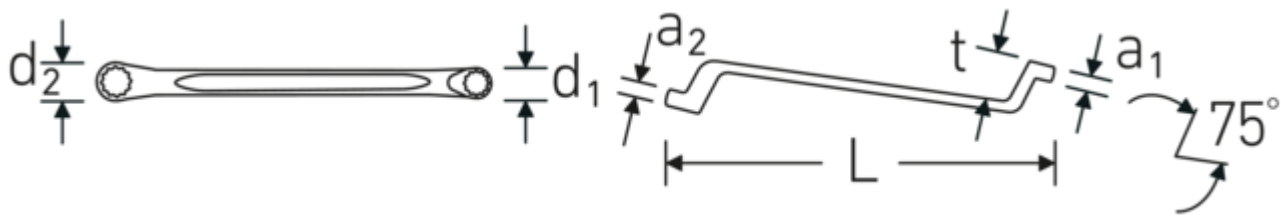

Technische Zeichnung.

Technische Attribute.

a1	11 mm
a2	12 mm
Abtriebsprofil	Doppelsechskant AS-Drive®
d1	23,9 mm
d2	25,3 mm
Länge mm (L)	255 mm
Schlüsselweite 1 [mm]	16 mm
Schlüsselweite 2 [mm]	17 mm
t	27 mm

Logistikdaten.

Tiefe mm (IFS)	266
Breite mm (IFS)	27
Höhe mm (IFS)	32
Länge (verpackt, mm)	290
Breite (verpackt, mm)	100
Höhe (verpackt, mm)	57
Volumen (verpackt, dm³)	1.653 dm³
Art.-Nr.	41041617
Gewicht (brutto, kg)	1,810
Gewicht PAP (kg)	0,000
Gewicht PVC (kg)	0,014
GTIN	4018754020942
Ursprungsland	GERMANY
Ursprungsregion	Nordrhein-Westfalen
WEEE/ElektroG	nicht ear-pflichtig
Zolltarifnr	82041100
Packnorm	10
Gewicht (g)	181 g

Varianten.

Art.-Nr.	Artikelnr (ERP)	Bezeichnung	GTIN
41040607	StahlwilleSTABIL 20 6 x 7	Doppelringschlüssel SW 6 x 7 mm L.165mm	4018754020782
41040809	StahlwilleSTABIL 20 8 x 9	Doppelringschlüssel SW 8 x 9 mm L.180mm	4018754020805
41040810	StahlwilleSTABIL 20 8 x 10	Doppelringschlüssel SW 8 mm L.180mm	4018754020812