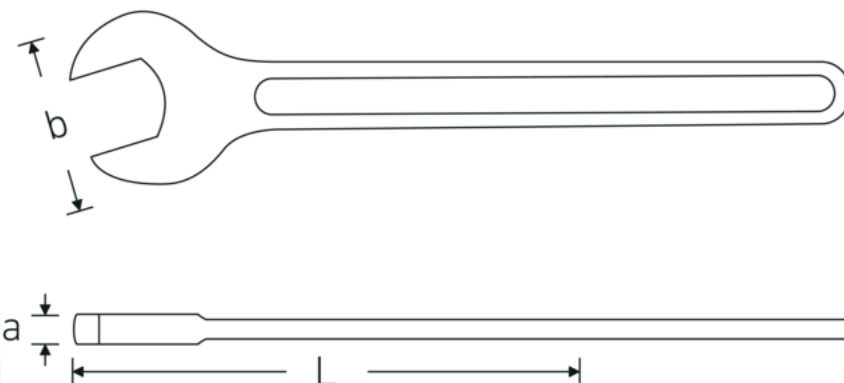

Open-ended spanner, metric

4004

Art.No. **40040750**
GTIN **4018754018420**
Model **4004 75**

Label. Open-ended spanner Spanner size nullmm L.608mm

- Features.**
- DIN 894 up to 85 mm
 - special tool steel, grey finish

Advantages.

DIN 894 up to 85 mm.

Technical Drawing.

Technical Attributes.

a 21 mm
Width mm (b) 152 mm

Logistics data.

Depth mm (IFS) 606
Width mm (IFS) 151

Length mm (L)	608 mm	Height mm (IFS)	22
Spanner width 1 [mm]	75 mm	Length (packed, mm)	606
		Width (packed, mm)	151
		Height (packed, mm)	22
		Volume (packed, dm3)	2.013132 dm3
		Art. no.	40040750
		Weight (gross, kg)	2,758
		Weight PAP (kg)	0,000
		Weight PVC (kg)	0,000
		GTIN	4018754018420
		Country of origin	GERMANY
		Region of origin	Nordrhein-Westfalen
		WEEE/ElektroG	nicht ear-pflichtig
		Customs tariff no.	82041100
		Packing standard	1
		Weight	2758 g

Variants.

Art. no.	Art. no. (ERP)	Description	GTIN
40040240	4004 24	Open-ended spanner Spanner size nullmm L.215mm	4018754018307
40040270	4004 27	Open-ended spanner Spanner size nullmm L.238mm	4018754018314
40040300	4004 30	Open-ended spanner Spanner size nullmm L.261mm	4018754018321
40040320	4004 32	Open-ended spanner Spanner size nullmm L.273mm	4018754018338
40040360	4004 36	Open-ended spanner Spanner size nullmm L.300mm	4018754018345
40040410	4004 41	Open-ended spanner Spanner size nullmm L.335mm	4018754018352
40040460	4004 46	Open-ended spanner Spanner size nullmm L.369mm	4018754018369
40040500	4004 50	Open-ended spanner Spanner size nullmm L.412mm	4018754018376
40040550	4004 55	Open-ended spanner Spanner size nullmm L.457mm	4018754018383
40040600	4004 60	Open-ended spanner Spanner size nullmm L.492mm	4018754018390
40040650	4004 65	Open-ended spanner Spanner size nullmm L.528mm	4018754018406