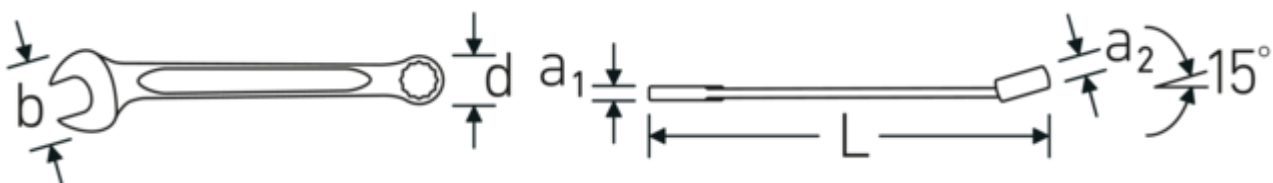

Ringmaulschlüssel OPEN BOX, zöllig

OPEN BOX 13a

Art.No. **40487272**
GTIN **4018754020362**
Model **OPEN BOX 13a 2**

Bezeichnung. Ringmaulschlüssel SW 2 " L.530mm

Eigenschaften.

- **zöllige, gleiche** Schlüsselweiten
- Ringseite gerade, Maulseite 15° abgewinkelt
- stabile, schlanke und leichte Konstruktion
- hohe Biegefestigkeit durch das Doppel-T-Profil
- verstärkte Verbindung zwischen Maul und Schaft
- griffige, angenehme Haptik durch das STAHLWILLE Rundfinish
- hoch belastbar und langlebig
- im Gesenk geschmiedet, gehärtet und im Ölbad abgekühlt
- qualitativer Chrome-Alloy-Steel für lange Standzeit und Lebensdauer, korrosionsbeständig verchromt
- DIN 3113 Form A/ISO 7738 Form A

Vorteile.

Hochwertiger Ringmaulschlüssel OPEN BOX, zöllig, Ring- und Maulseite 15° abgewinkelt, Länge 530 mm, DIN 3113 Form A, Chrome-Alloy-Steel, verchromt, 40487272.

Technische Zeichnung.

Technische Attribute.

a1	14 mm
a2	21 mm
Breite mm (b)	103 mm
d	74 mm
DIN	DIN 3113 Form A
Länge mm (L)	530 mm
Legierung	Chrome-Alloy-Steel, verchromt
Maulstellung	15 °
Ringstellung	15 °
Schlüsselweite 1 [Zoll]	2 "
Schlüsselweite 2 [Zoll]	2 "