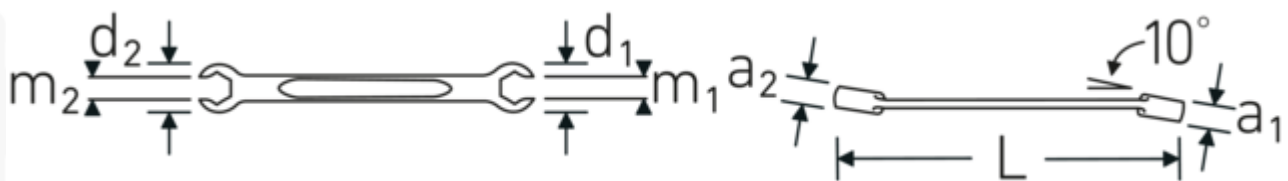

**Doppelringschlüssel offen abgew.
OPEN RING, metrisch, Sechskant**

OPEN RING 24

Art.No. **41081011**
GTIN **4018754021901**
Model **OPEN RING 24 10 x 11**

Bezeichnung.

Doppelringschlüssel offen abgew. SW 10 x 11 mm L.155mm

Eigenschaften.

- **metrische** Schlüsselweiten
- 10° abgewinkelt
- **mit Sechskant**
- DIN 3118/ISO 3318
- stabile, schlanke und leichte Konstruktion
- enorm belastbar und langlebig
- griffige, angenehme Haptik durch das STAHLWILLE Rundfinish
- im Gesenk geschmiedet, gehärtet und im Ölbad abgekühlt
- Chrome-Alloy-Steel, verchromt

Vorteile.

Hochwertiger offener Doppelringschlüssel mit Sechskant für Arbeiten an z. B. Gewindestangen oder langen Schrauben.

Technische Zeichnung.

Technische Attribute.

a1	8,5 mm
a2	9 mm
Abtriebsprofil	Sechskant AS-Drive®
d1	19,5 mm
d2	21,5 mm
Länge mm (L)	155 mm
m1	7,1 mm
m2	8,6 mm
Schlüsselweite 1 [mm]	10 mm
Schlüsselweite 2 [mm]	11 mm

Varianten.

Art.-Nr.	Artikelnr (ERP)	Bezeichnung	GTIN
41080810	OPEN RING 24 8 x 10	Doppelringschlüssel offen abgew. SW 8 mm L.145mm	4018754021888
41080911	OPEN RING 24 9 x 11	Doppelringschlüssel offen abgew. SW 9 mm L.155mm	4018754021895
41081011	OPEN RING 24 10 x 11	Doppelringschlüssel offen abgew. SW 10 x 11 mm L.155mm	4018754021901
41081012	OPEN RING 24 10 x 12	Doppelringschlüssel offen abgew. SW 10 x 12 mm L.160mm	4018754021918
41081113	OPEN RING 24 11 x 13	Doppelringschlüssel offen abgew. SW 11 x 13 mm L.170mm	4018754021925
41081214	OPEN RING 24 12 x 14	Doppelringschlüssel offen abgew. SW 12 x 14 mm L.180mm	4018754021932