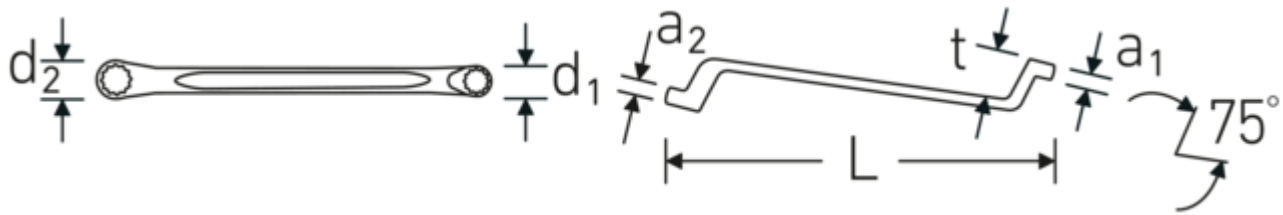

Vorteile.

Hochwertiger Doppelringschlüssel, tief gekröpft, mit metrischen Schlüsselweiten.

Das AS-Drive® Profil verhindert Kantenbeschädigung durch Kraftansatz auf die Flanken der Schraube bzw. Mutter.

Hergestellt aus robustem Chrome-Alloy-Steel für hohe Haltbarkeit und Verschleißfestigkeit.

Besonderes Fertigungsverfahren ermöglicht dünnwandige Ringe – vorwiegend für etwas tiefer liegende Schraubverbindungen.

Das markante STAHLWILLE Rundfinish verleiht dem Ringmaulschlüssel eine griffige und angenehme Haptik für sicheres Arbeiten, selbst mit ölverschmierten Händen.

Technische Zeichnung.

Technische Attribute.

a1	12 mm
a2	13 mm
Abtriebsprofil	Doppelsechskant AS-Drive®
d1	26,6 mm
d2	28 mm
Länge mm (L)	275 mm
Schlüsselweite 1 [mm]	18 mm
Schlüsselweite 2 [mm]	19 mm
t	29 mm