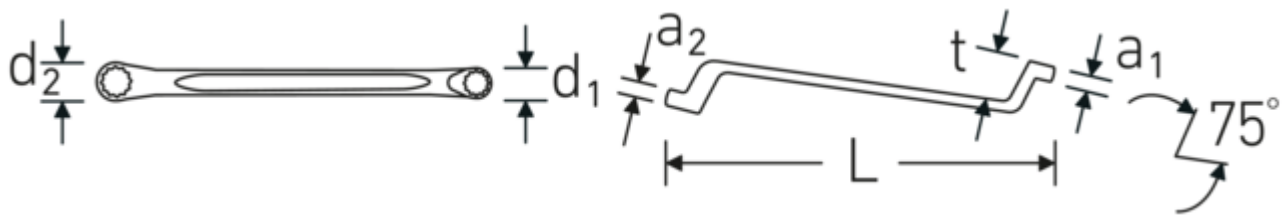

Doppelringschlüssel StahlwilleSTABIL®, metrisch, tief gekröpft

StahlwilleSTABIL®20

Art.No. 41041013
GTIN 4018754020843
Model StahlwilleSTABIL 20 10 x 13

Bezeichnung.

Doppelringschlüssel SW 10 x 13 mm L.220mm

Vorteile.

Hochwertiger Doppelringschlüssel, tief gekröpft, mit metrischen Schlüsselweiten.

Das AS-Drive® Profil verhindert Kantenbeschädigung durch Kraftansatz auf die Flanken der Schraube bzw. Mutter.

Hergestellt aus robustem Chrome-Alloy-Steel für hohe Haltbarkeit und Verschleißfestigkeit.

Besonderes Fertigungsverfahren ermöglicht dünnwandige Ringe – vorwiegend für etwas tiefer liegende Schraubverbindungen.

Das markante STAHLWILLE Rundfinish verleiht dem Ringmaulschlüssel eine griffige und angenehme Haptik für sicheres Arbeiten, selbst mit ölverschmierten Händen.

Technische Zeichnung.

Technische Attribute.

a1	9 mm
a2	10 mm
Abtriebsprofil	Doppelsechskant AS-Drive®
d1	15,8 mm
d2	20 mm
Länge mm (L)	220 mm
Schlüsselweite 1 [mm]	10 mm
Schlüsselweite 2 [mm]	13 mm
t	25 mm