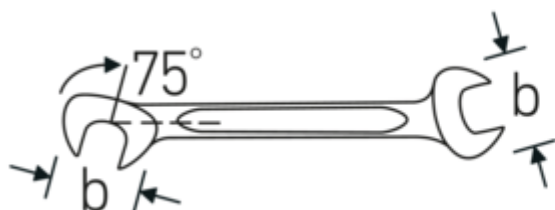

Doppelmaulschlüssel klein ELECTRIC, zöllig

ELECTRIC 12a

Art.No. **40461010**
GTIN **4018754019922**
Model **ELECTRIC 12a 5/32**

Bezeichnung.

Doppelmaulschlüssel klein SW null" L.70mm

Eigenschaften.

- **zöllige, gleiche** Schlüsselweiten
- gerade Ausführung, Maulstellung 15° und 75°
- stabile, schlanke und leichte Konstruktion
- hohe Biegefestigkeit durch Doppel-T-Profil
- griffige, hautsympatische Oberfläche durch STAHlwILLE Rundfinish
- extrem belastbar, außergewöhnlich langlebig
- im Gesenk geschmiedet, gehärtet und im Ölbad abgekühlt
- Chrome-Alloy-Steel, verchromt

Technische Zeichnung.

Technische Attribute.

a	2 mm
Breite mm (b)	10,5 mm
Länge mm (L)	70 mm
Legierung	Chrome-Alloy-Steel, verchromt
Maulstellung	15/75 °

Logistikdaten.

Tiefe mm (IFS)	70
Breite mm (IFS)	11
Höhe mm (IFS)	2
Länge (verpackt, mm)	70
Breite (verpackt, mm)	40

Schlüsselweite 1 [Zoll] 5/32 "
Schlüsselweite 2 [Zoll] 5/32 "

Höhe (verpackt, mm) 7
Volumen (verpackt, dm³) 0.0196 dm³
Art.-Nr. 40461010
Gewicht (brutto, kg) 0,053
Gewicht PAP (kg) 0,000
Gewicht PVC (kg) 0,002
GTIN 4018754019922
Ursprungsland GERMANY
Ursprungsregion Nordrhein-Westfalen
WEEE/ElektroG nicht ear-pflichtig
Zolltarifnr 82041100
Packnorm 10
Gewicht (g) 5 g