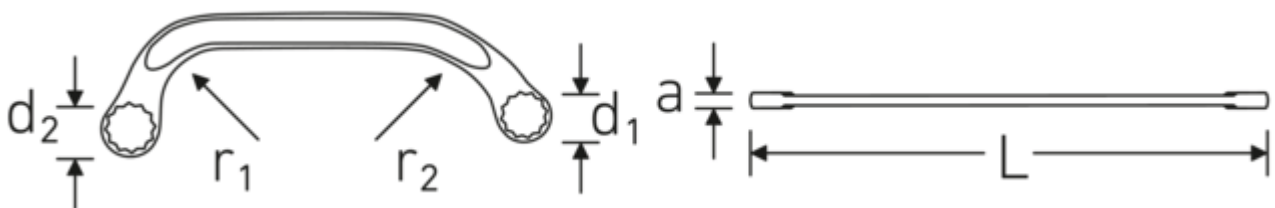

Doppelringschlüssel STARTER, metrisch

STARTER 27

Art.No. **41091417**
GTIN **4018754022069**
Model **STARTER 27 14 x 17**

Bezeichnung.

Doppelringschlüssel SW 14 x 17 mm L.179mm

Eigenschaften.

- **metrische** Schlüsselweiten
- geeignet für Arbeiten in beengten Platzverhältnissen
- stabile, schlanke und leichte Konstruktion
- enorm belastbar und langlebig
- griffige, angenehme Haptik durch das STAHlwILLE Rundfinish
- im Gesenk geschmiedet, gehärtet und im Ölbad abgekühlt
- ISO 3318
- Chrome-Alloy-Steel, verchromt

Vorteile.

Hochwertiger Starter-Doppelschlüssel zur Anwendung an schwer zugänglichen Schraubbereichen.

Technische Zeichnung.

Technische Attribute.

a 7,5 mm

Logistikdaten.

Tiefe mm (IFS) 179

| | | | |
|------------------------------|---------------------------|--------------------------------|---------------------|
| Abtriebsprofil | Doppelsechskant AS-Drive® | Breite mm (IFS) | 62 |
| d1 | 21 mm | Höhe mm (IFS) | 8 |
| d2 | 24,5 mm | Länge (verpackt, mm) | 181 |
| Länge mm (L) | 179 mm | Breite (verpackt, mm) | 64 |
| r1 | 36 mm | Höhe (verpackt, mm) | 65 |
| r2 | 64 mm | Volumen (verpackt, dm3) | 0.75296 dm3 |
| Schlüsselweite 1 [mm] | 14 mm | Art.-Nr. | 41091417 |
| Schlüsselweite 2 [mm] | 17 mm | Gewicht (brutto, kg) | 0,890 |
| | | Gewicht PAP (kg) | 0,000 |
| | | Gewicht PVC (kg) | 0,010 |
| | | GTIN | 4018754022069 |
| | | Ursprungsland | GERMANY |
| | | Ursprungsregion | Nordrhein-Westfalen |
| | | WEEE/ElektroG | nicht ear-pflichtig |
| | | Zolltarifnr | 82041100 |
| | | Packnorm | 10 |
| | | Gewicht (g) | 89 g |