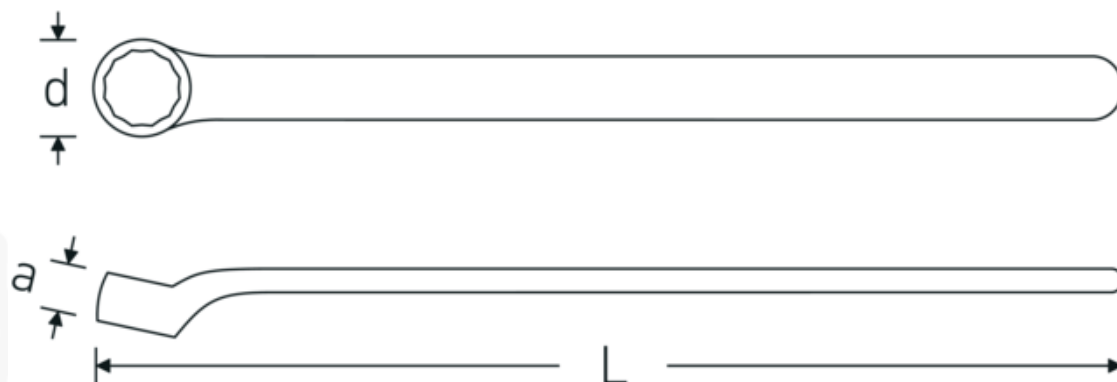

VDE single-ended ring spanners

12161 VDE

Art.No. 44190017
GTIN 4018754254057
Model 12161 VDE 17

Label.

VDE single-ended ring spanners Spanner size nullmm

Features.

- Chrome Alloy Steel, chrome plated
- VDE insulated up to 1000 V
- DIN EN 60900
- IEC 900 certified up to AC/1000V

Advantages.

DIN EN 60900.

Technical Drawing.

Technical Attributes.

a	17 mm
Width mm (b)	29,1 mm
Height mm (h)	12 mm
Spanner width 1 [mm]	17 mm

Logistics data.

Depth mm (IFS)	210
Width mm (IFS)	27
Height mm (IFS)	12
Length (packed, mm)	210
Width (packed, mm)	30
Height (packed, mm)	22
Volume (packed, dm3)	0.1386 dm3
Art. no.	44190017
Weight (gross, kg)	0,150
Weight PAP (kg)	0,000
Weight PVC (kg)	0,005
GTIN	4018754254057
Country of origin	GERMANY
Region of origin	Nordrhein-Westfalen
WEEE/ElektroG	nicht ear-pflichtig
Customs tariff no.	82041100
Packing standard	1
Weight	144 g

Variants.

Art. no.	Art. no. (ERP)	Description	GTIN
44190010	12161 VDE 10	VDE single-ended ring spanners Spanner size nullmm	4018754254026
44190013	12161 VDE 13	VDE single-ended ring spanners Spanner size nullmm	4018754254033
44190014	12161 VDE 14	VDE single-ended ring spanners Spanner size nullmm	4018754254040
44190017	12161 VDE 17	VDE single-ended ring spanners Spanner size nullmm	4018754254057
44190019	12161 VDE 19	VDE single-ended ring spanners Spanner size nullmm	4018754254064
44190022	12161 VDE 22	VDE single-ended ring spanners Spanner size nullmm	4018754254071