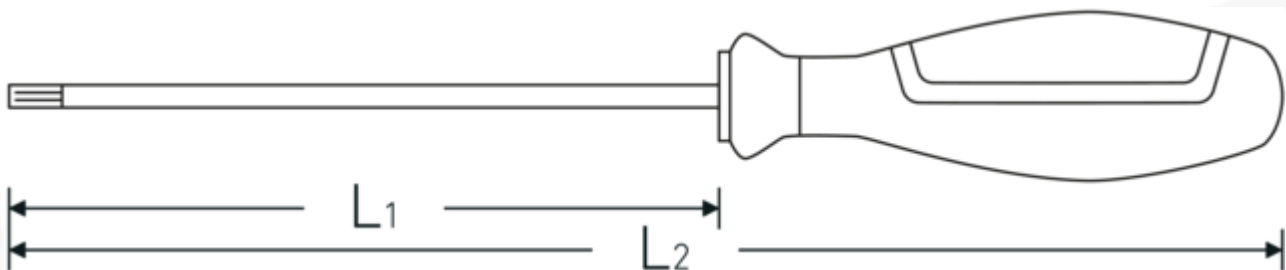

**VDE-TORX® Schraubendreher 4676
VDE**

4676 VDE

Art.No. **46763010**
GTIN **4018754338177**
Model **4676 VDE T10 TORX-
SCHRAUBENDREHER**

Bezeichnung. VDE-TORX® Schraubendreher T10 L.100mm

- Eigenschaften.**
- reduzierter Klingendurchmesser: zum Erreichen und Betätigen von tief liegenden Verschraubungen bzw. Schrauben z.B. in Schaltschränken
 - bündiger Abschluss mit der Klingenspitze durch integrierte Schutzisolierung: spart wertvollen Platz und ermöglicht optimalen Zugang auch in engsten Bauräumen Abrollschutz verhindert unerwünschtes Wegrollen vom Arbeitsplatz
 - für Innen-TORX® Schrauben
 - Chrome-Alloy-Steel
 - Klinge brüniert
 - VDE isoliert bis 1000 V
 - DIN EN 60900
 - Schutzisoliert nach IEC 900 - AC/1000 V AC/1000 V

Technische Zeichnung.

Technische Attribute.

Abtriebsprofil TORX®
Größe Abtriebsprofil T10

Logistikdaten.

Tiefe mm (IFS) 203
Breite mm (IFS) 25

L1	100 mm	Höhe mm (IFS)	25
L2	215 mm	Länge (verpackt, mm)	205
		Breite (verpackt, mm)	110
		Höhe (verpackt, mm)	62
		Volumen (verpackt, dm ³)	1.3981 dm ³
		Art.-Nr.	46763010
		Gewicht (brutto, kg)	0,490
		Gewicht PAP (kg)	0,082
		Gewicht PVC (kg)	0,000
		GTIN	4018754338177
		Ursprungsland	GERMANY
		Ursprungsregion	Nordrhein-Westfalen
		WEEE/ElektroG	nicht ear-pflichtig
		Zolltarifnr	82054000
		Packnorm	10
		Gewicht (g)	27 g

Varianten.

Art.-Nr.	Artikelnr (ERP)	Bezeichnung	GTIN
46763010	4676 VDE T10 TORX-SCHRAUBENDREHER	VDE-TORX® Schraubendreher T10 L.100mm	4018754338177
46763015	4676 VDE T15 TORX-SCHRAUBENDREHER	VDE-TORX® Schraubendreher T15 L.100mm	4018754338184
46763020	4676 VDE T20 TORX-SCHRAUBENDREHER	VDE-TORX® Schraubendreher T20 L.100mm	4018754338191
46763025	4676 VDE T25 TORX-SCHRAUBENDREHER	VDE-TORX® Schraubendreher T25 L.125mm	4018754338207
46763030	4676 VDE T30 TORX-SCHRAUBENDREHER	VDE-TORX® Schraubendreher T30 L.150mm	4018754338214