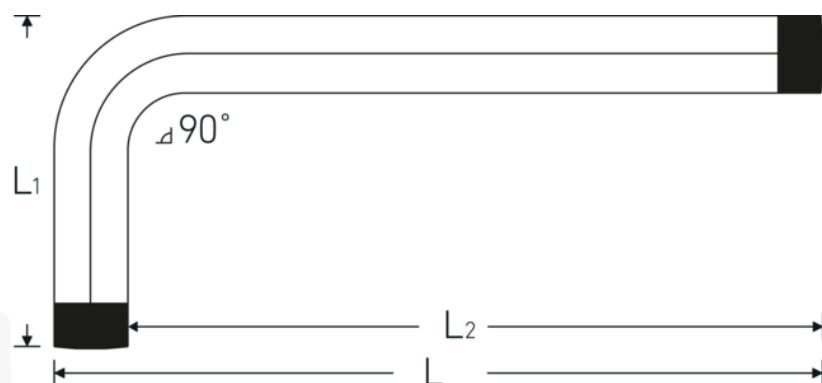

TORX® Winkelschraubendreher

10766

Art.No. 43223010
GTIN 4018754332588
Model 10766 T10
WINKELSCHRAUBENDREHER
TORX

Bezeichnung. TORX® Winkelschraubendreher L.17mm x 51mm

Eigenschaften.

- für Innen-TORX® Schrauben
- Chrom-Alloy-Steel, vernickelt

Vorteile.

für Innen TORX® Schrauben.

Technische Zeichnung.

Technische Attribute.

Abtriebsprofil TORX®
Größe Abtriebsprofil T10

Logistikdaten.

Tiefe mm (IFS) 64
Breite mm (IFS) 3

L1	17 mm	Höhe mm (IFS)	3
L2	51 mm	Länge (verpackt, mm)	170
		Breite (verpackt, mm)	100
		Höhe (verpackt, mm)	4
		Volumen (verpackt, dm3)	0.068 dm3
		Art.-Nr.	43223010
		Gewicht (brutto, kg)	0,046
		Gewicht PAP (kg)	0,000
		Gewicht PVC (kg)	0,004
		GTIN	4018754332588
		Ursprungsland	GERMANY
		Ursprungsregion	Nordrhein-Westfalen
		WEEE/ElektroG	nicht ear-pflichtig
		Zolltarifnr	82054000
		Packnorm	10
		Gewicht (g)	3 g

Varianten.

Art.-Nr.	Artikelnr (ERP)	Bezeichnung	GTIN
43223008	10766 T8 WINKELSCHRAUBENDREHER TORX	TORX® Winkelschraubendreher L.16mm x 44mm	4018754332564
43223009	10766 T9 WINKELSCHRAUBENDREHER TORX	TORX® Winkelschraubendreher L.16mm x 48mm	4018754332571
43223010	10766 T10 WINKELSCHRAUBENDREHER TORX	TORX® Winkelschraubendreher L.17mm x 51mm	4018754332588
43223015	10766 T15 WINKELSCHRAUBENDREHER TORX	TORX® Winkelschraubendreher L.18mm x 54mm	4018754332595
43223020	10766 T20 WINKELSCHRAUBENDREHER TORX	TORX® Winkelschraubendreher L.19mm x 57mm	4018754332601
43223025	10766 T25 WINKELSCHRAUBENDREHER TORX	TORX® Winkelschraubendreher L.20mm x 60mm	4018754332618
43223027	10766 T27 WINKELSCHRAUBENDREHER TORX	TORX® Winkelschraubendreher L.21mm x 64mm	4018754332625
43223030	10766 T30 WINKELSCHRAUBENDREHER TORX	TORX® Winkelschraubendreher L.24mm x 70mm	4018754332632