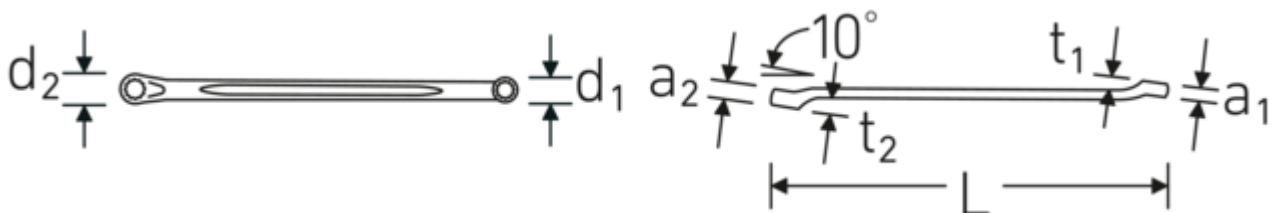

Doppelringschlüssel, zöllig

230a

Art.No. 41613640
GTIN 4018754023110
Model 230a 5/8 x 3/4

Bezeichnung.

Doppelringschlüssel SW 5/8 " L.274mm

Eigenschaften.

- **zöllige** Schlüsselweiten
- flach gekröpft
- SAE AS 954 (Maße und Prüfwerte)
- Fed. Spec. GGG-W-636E
- S.B.A.C. Techn. Spec. T.S. 48 bis 1/2"
- stabile, schlanke und leichte Konstruktion
- enorm belastbar und langlebig
- griffige, angenehme Haptik durch das STAHLWILLE Rundfinish
- HPQ® Hochleistungsstahl, verchromt

Vorteile.

Hochwertiger Doppelringschlüssel, flach gekröpft, mit zölligen Schlüsselweiten.

Technische Zeichnung.

Technische Attribute.

a1	11,1 mm
a2	12 mm
Abtriebsprofil	Doppelsechskant AS-Drive®
d1	22,6 mm
d2	27,5 mm
Länge mm (L)	274 mm
Schlüsselweite 1 [Zoll]	5/8 "
Schlüsselweite 2 [Zoll]	3/4 "
t1	14,8 mm
t2	15,8 mm

Logistikdaten.

Tiefe mm (IFS)	280
Breite mm (IFS)	25
Höhe mm (IFS)	18
Länge (verpackt, mm)	285
Breite (verpackt, mm)	65
Höhe (verpackt, mm)	50
Volumen (verpackt, dm3)	0.92625 dm3
Art.-Nr.	41613640
Gewicht (brutto, kg)	1,560
Gewicht PAP (kg)	0,000
Gewicht PVC (kg)	0,013
GTIN	4018754023110
Ursprungsland	GERMANY
Ursprungsregion	Nordrhein-Westfalen
WEEE/ElektroG	nicht ear-pflichtig
Zolltarifnr	82041100
Packnorm	10
Gewicht (g)	160 g