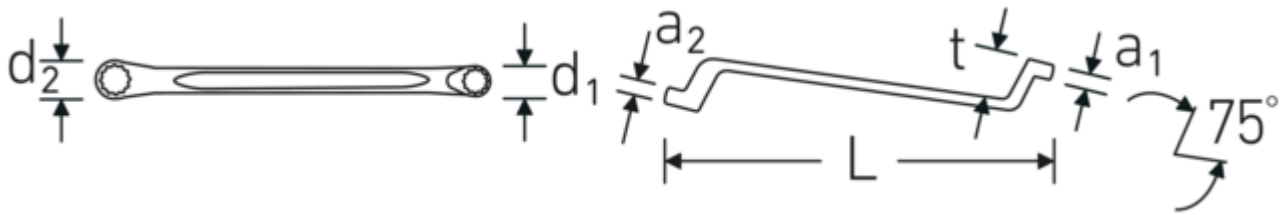

Vorteile.

tief gekröpft.

Besonderes Fertigungsverfahren ermöglicht dünnwandige Ringe – vorwiegend für etwas tiefer liegende Schraubverbindungen.

Das AS-Drive® Profil verhindert Kantenbeschädigung durch Kraftansatz auf die Flanken der Schraube bzw. Mutter.

Technische Zeichnung.

Technische Attribute.

a1	10 mm
a2	12 mm
Abtriebsprofil	Doppelsechskant AS-Drive®
d1	20 mm
d2	25,3 mm
Länge mm (L)	245 mm
Schlüsselweite 1 [mm]	13 mm
Schlüsselweite 2 [mm]	17 mm
t	27 mm