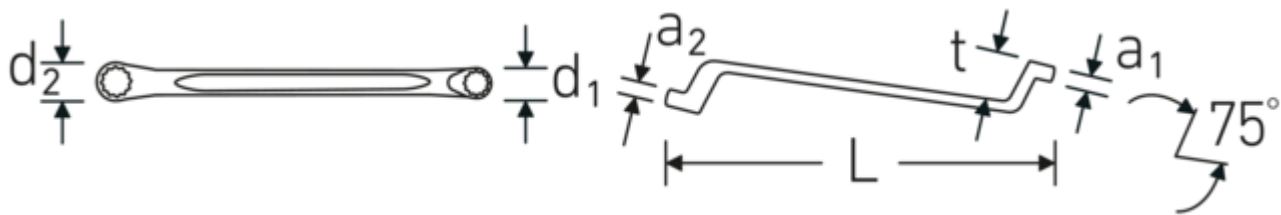

Technische Zeichnung.

Technische Attribute.

a1	19 mm
a2	20 mm
Abtriebsprofil	Doppelsechskant AS-Drive®
d1	65,2 mm
d2	73 mm
Länge mm (L)	535 mm
Schlüsselweite 1 [mm]	46 mm
Schlüsselweite 2 [mm]	50 mm
t	45 mm

Logistikdaten.

Tiefe mm (IFS)	535
Breite mm (IFS)	73
Höhe mm (IFS)	20
Länge (verpackt, mm)	540
Breite (verpackt, mm)	74
Höhe (verpackt, mm)	20
Volumen (verpackt, dm³)	0.7992 dm³
Art.-Nr.	41044650
Gewicht (brutto, kg)	1,709
Gewicht PAP (kg)	0,000
Gewicht PVC (kg)	0,000
GTIN	4018754021208
Ursprungsland	GERMANY
Ursprungsregion	Nordrhein-Westfalen
WEEE/ElektroG	nicht ear-pflichtig
Zolltarifnr	82041100
Packnorm	1
Gewicht (g)	1709 g

Varianten.

Art.-Nr.	Artikelnr (ERP)	Bezeichnung	GTIN
41040607	StahlwilleSTABIL 20 6 x 7	Doppelringschlüssel SW 6 x 7 mm L.165mm	4018754020782
41040809	StahlwilleSTABIL 20 8 x 9	Doppelringschlüssel SW 8 x 9 mm L.180mm	4018754020805
41040810	StahlwilleSTABIL 20 8 x 10	Doppelringschlüssel SW 8 mm L.180mm	4018754020812