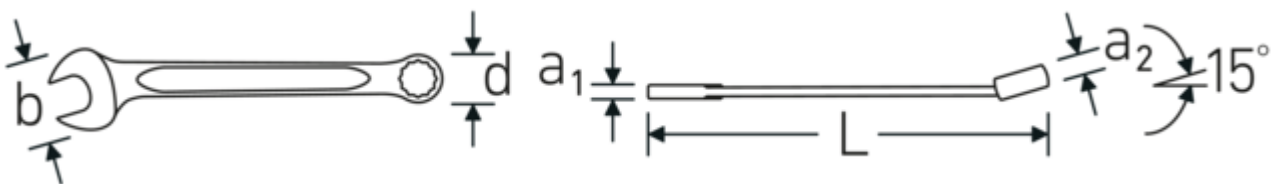

Technical Drawing.

Technical Attributes.

a1	3 mm
a2	3,2 mm
Width mm (b)	14 mm
d	9,8 mm
DIN	DIN 3113 Form A
Length mm (L)	95 mm

Logistics data.

Depth mm (IFS)	95
Width mm (IFS)	14
Height mm (IFS)	5
Length (packed, mm)	97
Width (packed, mm)	15
Height (packed, mm)	18