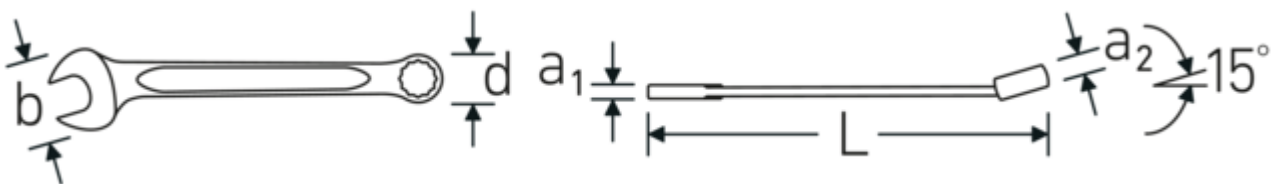

Technical Drawing.

Technical Attributes.

a1	10 mm
a2	18 mm
Width mm (b)	80 mm
d	51,4 mm
DIN	DIN 3113 Form A
Length mm (L)	461 mm

Logistics data.

Depth mm (IFS)	461
Width mm (IFS)	80
Height mm (IFS)	10
Length (packed, mm)	465
Width (packed, mm)	80
Height (packed, mm)	10