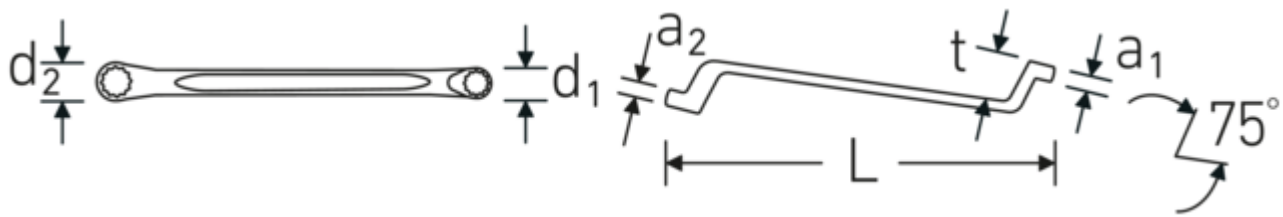

### StahlwilleSTABIL®20

Art.No. 41042022  
GTIN 4018754021017  
Model StahlwilleSTABIL 20 20 x 22

**Bezeichnung.** Doppelringschlüssel SW 20 x 22 mm L.300mm

**Eigenschaften.**

- **metrische** Schlüsselweiten
- tief gekröpft
- stabile, schlanke und leichte Konstruktion
- enorm belastbar und langlebig
- griffige, angenehme Haptik durch das STAHLWILLE Rundfinish
- im Gesenk geschmiedet, gehärtet und im Ölbad abgekühlt
- Chrome-Alloy-Steel, verchromt

## Vorteile.

Hochwertiger Doppelringschlüssel, tief gekröpft, mit metrischen Schlüsselweiten.

Das AS-Drive® Profil verhindert Kantenbeschädigung durch Kraftansatz auf die Flanken der Schraube bzw. Mutter.

Hergestellt aus robustem Chrome-Alloy-Steel für hohe Haltbarkeit und Verschleißfestigkeit.

Besonderes Fertigungsverfahren ermöglicht dünnwandige Ringe – vorwiegend für etwas tiefer liegende Schraubverbindungen.

## Technische Attribute.

a1	13 mm
a2	14 mm
Abtriebsprofil	Doppelsechskant AS-Drive®
d1	29,4 mm
d2	32,1 mm
Länge mm (L)	300 mm
Schlüsselweite 1 [mm]	20 mm
Schlüsselweite 2 [mm]	22 mm
t	31 mm