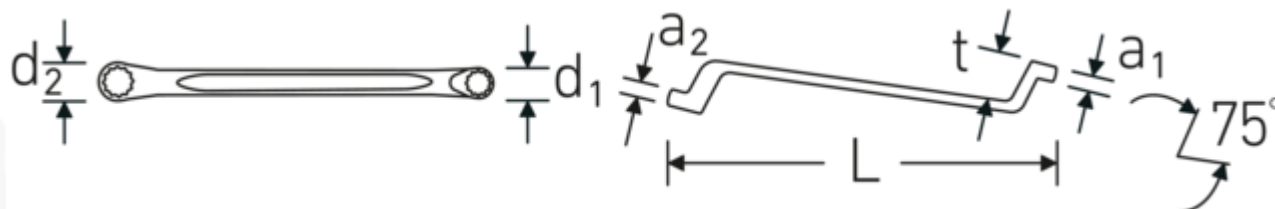

**Doppelringschlüssel**  
**StahlwilleSTABIL®, zöllig, tief**  
**gekröpft**

**StahlwilleSTABIL®20a**

Art.No. 41442428  
GTIN 4018754022427  
Model 20a 3/8 x 7/16

**Bezeichnung.**

Doppelringschlüssel SW 3/8 x 7/16 " L.200mm

**Eigenschaften.**

- **zöllige** Schlüsselweiten
- tief gekröpft
- stabile, schlanke und leichte Konstruktion
- enorm belastbar und langlebig
- griffige, angenehme Haptik durch das STAHLWILLE Rundfinish
- im Gesenk geschmiedet, gehärtet und im Ölbad abgekühlt
- Chrome-Alloy-Steel, verchromt

**Vorteile.**

Hochwertiger Doppelringschlüssel, tief gekröpft, mit zölligen Schlüsselweiten.

**Technische Zeichnung.**

**Technische Attribute.**

a1 9 mm

**Logistikdaten.**

Tiefe mm (IFS) 206

<b>a2</b>	9 mm	<b>Breite mm (IFS)</b>	17
<b>Abtriebsprofil</b>	Doppelsechskant AS-Drive®	<b>Höhe mm (IFS)</b>	26
<b>d1</b>	15,8 mm	<b>Länge (verpackt, mm)</b>	215
<b>d2</b>	17,2 mm	<b>Breite (verpackt, mm)</b>	68
<b>Länge mm (L)</b>	200 mm	<b>Höhe (verpackt, mm)</b>	35
<b>Schlüsselweite 1 [Zoll]</b>	3/8 "	<b>Volumen (verpackt, dm3)</b>	0.5117 dm3
<b>Schlüsselweite 2 [Zoll]</b>	7/16 "	<b>Art.-Nr.</b>	41442428
<b>t</b>	23 mm	<b>Gewicht (brutto, kg)</b>	0,880
		<b>Gewicht PAP (kg)</b>	0,000
		<b>Gewicht PVC (kg)</b>	0,010
		<b>GTIN</b>	4018754022427
		<b>Ursprungsland</b>	GERMANY
		<b>Ursprungsregion</b>	Nordrhein-Westfalen
		<b>WEEE/ElektroG</b>	nicht ear-pflichtig
		<b>Zolltarifnr</b>	82041100
		<b>Packnorm</b>	10
		<b>Gewicht (g)</b>	88 g