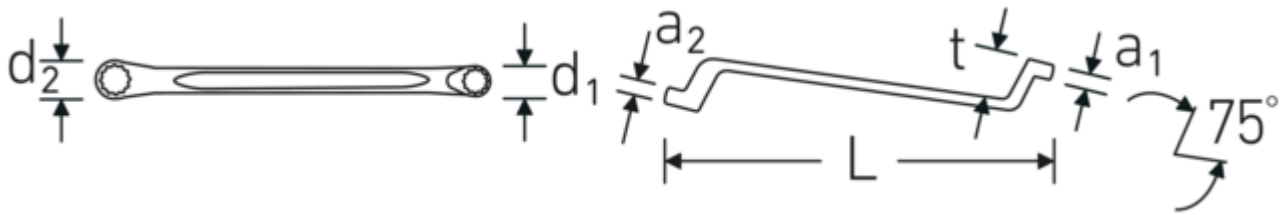

### StahlwilleSTABIL®20

Art.No. 41041213  
GTIN 4018754020867  
Model StahlwilleSTABIL 20 12 x 13

**Bezeichnung.** Doppelringschlüssel SW 12 x 13 mm L.220mm

**Eigenschaften.**

- **metrische** Schlüsselweiten
- tief gekröpft
- stabile, schlanke und leichte Konstruktion
- enorm belastbar und langlebig
- griffige, angenehme Haptik durch das STAHLWILLE Rundfinish
- im Gesenk geschmiedet, gehärtet und im Ölbad abgekühlt
- Chrome-Alloy-Steel, verchromt

## Vorteile.

Hochwertiger Doppelringschlüssel, tief gekröpft, mit metrischen Schlüsselweiten.

Das AS-Drive® Profil verhindert Kantenbeschädigung durch Kraftansatz auf die Flanken der Schraube bzw. Mutter.

Hergestellt aus robustem Chrome-Alloy-Steel für hohe Haltbarkeit und Verschleißfestigkeit.

Besonderes Fertigungsverfahren ermöglicht dünnwandige Ringe – vorwiegend für etwas tiefer liegende Schraubverbindungen.

## Technische Attribute.

a1	9 mm
a2	10 mm
Abtriebsprofil	Doppelsechskant AS-Drive®
d1	18,6 mm
d2	20 mm
Länge mm (L)	220 mm
Schlüsselweite 1 [mm]	12 mm
Schlüsselweite 2 [mm]	13 mm
t	25 mm