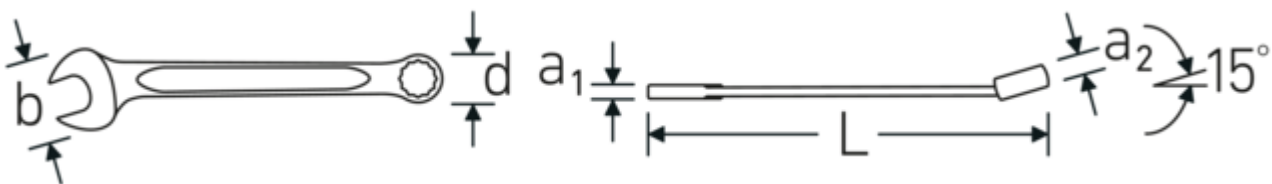

Technical Drawing.

Technical Attributes.

a1	8,9 mm
a2	16 mm
Width mm (b)	64 mm
d	41,4 mm
DIN	DIN 3113 Form A
Length mm (L)	330 mm

Logistics data.

Depth mm (IFS)	333
Width mm (IFS)	64
Height mm (IFS)	16
Length (packed, mm)	340
Width (packed, mm)	80
Height (packed, mm)	30