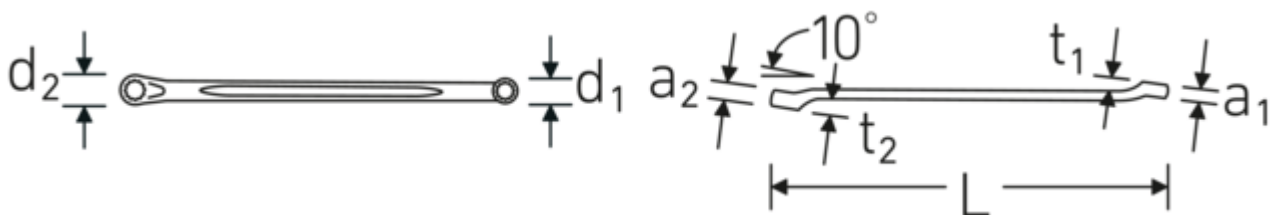

Doppelringschlüssel CORONA, metrisch

CORONA 23

Art.No. **41071011**
GTIN **4018754021673**
Model **CORONA 23 10 x 11**

Bezeichnung. Doppelringschlüssel SW 11 mm L.188mm

- Eigenschaften.**
- **metrische** Schlüsselweiten
 - flach gekröpft
 - stabile, schlanke und leichte Konstruktion
 - enorm belastbar und langlebig
 - griffige, angenehme Haptik durch das STAHlwILLE Rundfinish
 - im Gesenk geschmiedet, gehärtet und im Ölbad abgekühlt
 - DIN 897/ISO 10104
 - Chrome-Alloy-Steel, verchromt

Vorteile.

Hochwertiger Doppelringschlüssel, flach gekröpft, mit metrischen Schlüsselweiten.

Technische Zeichnung.

Technische Attribute.

a1	8,5 mm
a2	9,5 mm
Abtriebsprofil	Doppelsechskant AS-Drive®
d1	14,6 mm
d2	15,9 mm
Länge mm (L)	188 mm
Schlüsselweite 1 [mm]	11 mm
Schlüsselweite 2 [mm]	11 mm
t1	9 mm
t2	10 mm

Varianten.

Art.-Nr.	Artikelnr (ERP)	Bezeichnung	GTIN
41070607	CORONA 23 6 x 7	Doppelringschlüssel SW 6 x 7 mm L.170mm	4018754021659
41070809	CORONA 23 8 x 9	Doppelringschlüssel SW 8 x 9 mm L.179mm	4018754021666
41071011	CORONA 23 10 x 11	Doppelringschlüssel SW 11 mm L.188mm	4018754021673
41071213	CORONA 23 12 x 13	Doppelringschlüssel SW 12 x 13 mm L.203mm	4018754021703
41071415	CORONA 23 14 x 15	Doppelringschlüssel SW 14 x 15 mm L.219mm	4018754021734
41071617	CORONA 23 16 x 17	Doppelringschlüssel SW 16 x 17 mm L.248mm	4018754021741
41071719	CORONA 23 17 x 19	Doppelringschlüssel SW 17 x 19 mm L.250mm	4018754021765
41071819	CORONA 23 18 x 19	Doppelringschlüssel SW 18 x 19 mm L.251mm	4018754021772
41072022	CORONA 23 20 x 22	Doppelringschlüssel SW 20 x 22 mm L.280mm	4018754021802
41072123	CORONA 23 21 x 23	Doppelringschlüssel SW 21 x 23 mm L.328mm	4018754021819
41072427	CORONA 23 24 x 27	Doppelringschlüssel SW 24 x 27 mm L.376mm	4018754021840
41073032	CORONA 23 30 x 32	Doppelringschlüssel SW 30 x 32 mm L.429mm	4018754021864