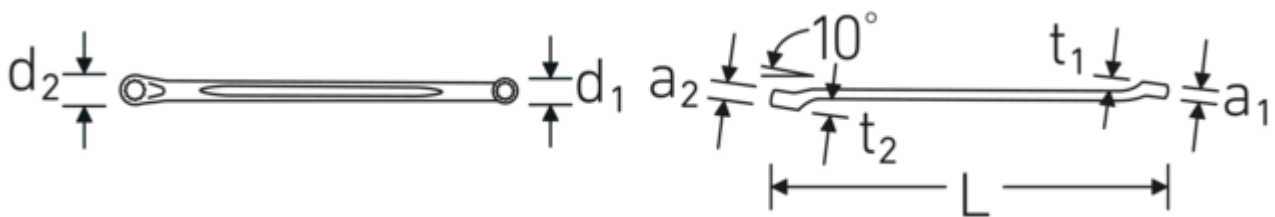

Doppelringschlüssel CORONA, metrisch

CORONA 23

Art.No. **41070607**

GTIN **4018754021659**

Model **CORONA 23 6 x 7**

Bezeichnung.

Doppelringschlüssel SW 6 x 7 mm L.170mm

Eigenschaften.

- **metrische** Schlüsselweiten
- flach gekröpft
- stabile, schlanke und leichte Konstruktion
- enorm belastbar und langlebig
- griffige, angenehme Haptik durch das STAHlwILLE Rundfinish
- im Gesenk geschmiedet, gehärtet und im Ölbad abgekühlt
- DIN 897/ISO 10104
- Chrome-Alloy-Steel, verchromt

Vorteile.

Hochwertiger Doppelringschlüssel, flach gekröpft, mit metrischen Schlüsselweiten.

Technische Zeichnung.

Technische Attribute.

a1	6 mm
a2	7 mm
Abtriebsprofil	Doppelsechskant AS-Drive®
d1	9,5 mm
d2	10,8 mm
Länge mm (L)	170 mm
Schlüsselweite 1 [mm]	6 mm
Schlüsselweite 2 [mm]	7 mm
t1	7 mm
t2	8 mm

Varianten.

Art.-Nr.	Artikelnr (ERP)	Bezeichnung	GTIN
41070607	CORONA 23 6 x 7	Doppelringschlüssel SW 6 x 7 mm L.170mm	4018754021659
41070809	CORONA 23 8 x 9	Doppelringschlüssel SW 8 x 9 mm L.179mm	4018754021666
41071011	CORONA 23 10 x 11	Doppelringschlüssel SW 11 mm L.188mm	4018754021673
41071213	CORONA 23 12 x 13	Doppelringschlüssel SW 12 x 13 mm L.203mm	4018754021703
41071415	CORONA 23 14 x 15	Doppelringschlüssel SW 14 x 15 mm L.219mm	4018754021734
41071617	CORONA 23 16 x 17	Doppelringschlüssel SW 16 x 17 mm L.248mm	4018754021741
41071719	CORONA 23 17 x 19	Doppelringschlüssel SW 17 x 19 mm L.250mm	4018754021765
41071819	CORONA 23 18 x 19	Doppelringschlüssel SW 18 x 19 mm L.251mm	4018754021772
41072022	CORONA 23 20 x 22	Doppelringschlüssel SW 20 x 22 mm L.280mm	4018754021802
41072123	CORONA 23 21 x 23	Doppelringschlüssel SW 21 x 23 mm L.328mm	4018754021819
41072427	CORONA 23 24 x 27	Doppelringschlüssel SW 24 x 27 mm L.376mm	4018754021840
41073032	CORONA 23 30 x 32	Doppelringschlüssel SW 30 x 32 mm L.429mm	4018754021864