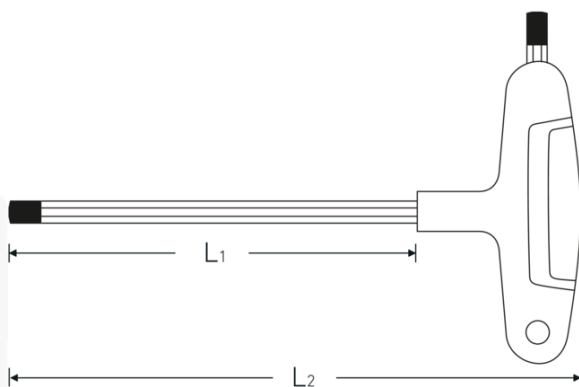

Sechskant-Schraubendreher mit Quergriff

10768-3K

Art.No. 43253030
GTIN 4018754319381
Model 10768-3K 3

Bezeichnung.

Sechskant-Schraubendreher m.Quergriff Abtriebssechskant 3 mm L.150mm

Eigenschaften.

- mit 3-Komponenten-Quergriff
- für Innensechskantschrauben
- mit zwei Abtrieben
- Chrom-Alloy-Steel, mattverchromt
- schwarze Spitze

Vorteile.

mit 3-Komponenten-Quergriff.

Technische Zeichnung.

Technische Attribute.

Abtriebsprofil	Sechskant
Abtriebssechskant außen (mm)	3 mm
L1	150 mm
L2	174 mm

Logistikdaten.

Tiefe mm (IFS)	177
Breite mm (IFS)	110
Höhe mm (IFS)	22
Länge (verpackt, mm)	410
Breite (verpackt, mm)	200
Höhe (verpackt, mm)	45
Volumen (verpackt, dm3)	3.69 dm3
Art.-Nr.	43253030
Gewicht (brutto, kg)	0,454
Gewicht PAP (kg)	0,000
Gewicht PVC (kg)	0,016
GTIN	4018754319381
Ursprungsland	GERMANY
Ursprungsregion	Nordrhein-Westfalen
WEEE/ElektroG	nicht ear-pflichtig
Zolltarifnr	82041100
Packnorm	10
Gewicht (g)	42 g

Varianten.

Art.-Nr.	Artikelnr (ERP)	Bezeichnung	GTIN
43253020	10768-3K 2	Sechskant-Schraubendreher m.Quergriff Abtriebssechskant 2 mm L.100mm	4018754319367
43253025	10768-3K 2,5	Sechskant-Schraubendreher m.Quergriff Abtriebssechskant 2,5 mm L.100mm	4018754319374
43253030	10768-3K 3	Sechskant-Schraubendreher m.Quergriff Abtriebssechskant 3 mm L.150mm	4018754319381
43253040	10768-3K 4	Sechskant-Schraubendreher m.Quergriff Abtriebssechskant 4 mm L.150mm	4018754319398
43253050	10768-3K 5	Sechskant-Schraubendreher m.Quergriff Abtriebssechskant 5 mm L.200mm	4018754319404
43253060	10768-3K 6	Sechskant-Schraubendreher m.Quergriff Abtriebssechskant 6 mm L.200mm	4018754319411

43253080	10768-3K 8	Sechskant-Schraubendreher m.Quergriff Abtriebssechskant 8 mm L.200mm	4018754319428
43253100	10768-3K 10	Sechskant-Schraubendreher m.Quergriff Abtriebssechskant 10 mm L.200mm	4018754319435