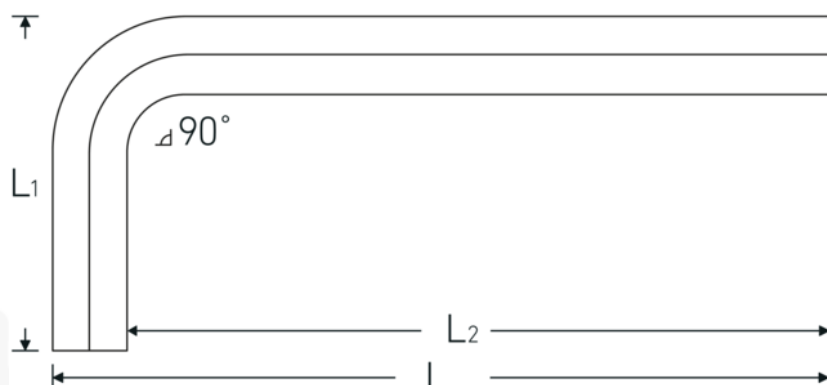

Sechskant-Winkelschraubendreher

10760aCV

Art.No. **43550018**
 GTIN **4018754029471**
 Model **10760 ACV 9/32**
WINKELSCHRAUBENDREHER

Bezeichnung. Sechskant-Winkelschraubendreher Abtriebssechskant 9/32 L.35mm x 95mm

Eigenschaften.

- für Innensechskantschrauben
- Chrom-Vanadium, vernickelt (0,028; 0,035; 0,050" brüniert)

Vorteile.

für Innensechskantschrauben.

Technische Zeichnung.

Technische Attribute.

Abtriebsprofil Sechskant
 Abtriebssechskant außen (Zoll) 9/32

Logistikdaten.

Tiefe mm (IFS) 105
 Breite mm (IFS) 43

L1	35 mm	Höhe mm (IFS)	8
L2	95 mm	Länge (verpackt, mm)	150
Länge mm (L)	105 mm	Breite (verpackt, mm)	65
		Höhe (verpackt, mm)	25
		Volumen (verpackt, dm3)	0.24375 dm3
		Art.-Nr.	43550018
		Gewicht (brutto, kg)	0,450
		Gewicht PAP (kg)	0,000
		Gewicht PVC (kg)	0,006
		GTIN	4018754029471
		Ursprungsland	GERMANY
		Ursprungsregion	Hessen
		WEEE/ElektroG	nicht ear-pflichtig
		Zolltarifnr	82054000
		Packnorm	10
		Gewicht (g)	45 g