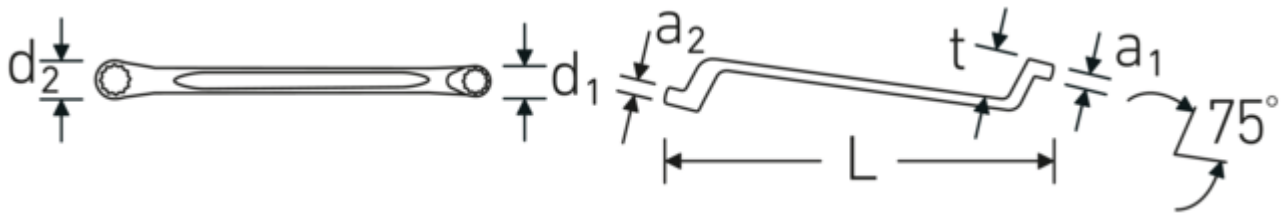

Doppelringschlüssel StahlwilleSTABIL®, metrisch, tief gekröpft

StahlwilleSTABIL®20

Art.No. 41042730
GTIN 4018754021116
Model StahlwilleSTABIL 20 27 x 30

Bezeichnung. Doppelringschlüssel SW 27 x 30 mm L.360mm

Vorteile.

Hochwertiger Doppelringschlüssel, tief gekröpft, mit metrischen Schlüsselweiten.

Das AS-Drive® Profil verhindert Kantenbeschädigung durch Kraftansatz auf die Flanken der Schraube bzw. Mutter.

Hergestellt aus robustem Chrome-Alloy-Steel für hohe Haltbarkeit und Verschleißfestigkeit.

Besonderes Fertigungsverfahren ermöglicht dünnwandige Ringe – vorwiegend für etwas tiefer liegende Schraubverbindungen.

Das markante STAHLWILLE Rundfinish verleiht dem Ringmaulschlüssel eine griffige und angenehme Haptik für sicheres Arbeiten, selbst mit ölverschmierten Händen.

Technische Zeichnung.

Technische Attribute.

a1	15 mm
a2	15 mm
Abtriebsprofil	Doppelsechskant AS-Drive®
d1	38,3 mm
d2	42,6 mm
Länge mm (L)	360 mm
Schlüsselweite 1 [mm]	27 mm
Schlüsselweite 2 [mm]	30 mm
t	37 mm