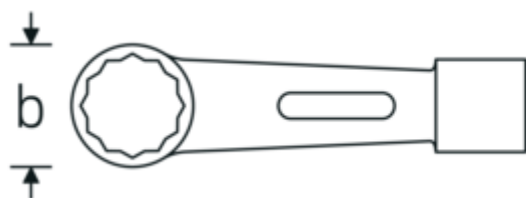

Schlagringschlüssel

8

Art.No. 42010090
GTIN 4018754023325
Model 8 90

Bezeichnung. Schlagringschlüssel SW nullmm L.445mm

Eigenschaften. StahlwilleSTABIL®
• Chrome-Alloy-Steel, grün lackiert

Technische Zeichnung.

Technische Attribute.

a	60 mm
Breite mm (b)	124 mm
Länge mm (L)	445 mm
Schlüsselweite 1 [mm]	90 mm

Logistikdaten.

Tiefe mm (IFS)	450
Breite mm (IFS)	124
Höhe mm (IFS)	59
Länge (verpackt, mm)	450

Breite (verpackt, mm)	124
Höhe (verpackt, mm)	59
Volumen (verpackt, dm³)	3.2922 dm ³
Art.-Nr.	42010090
Gewicht (brutto, kg)	6,885
Gewicht PAP (kg)	0,000
Gewicht PVC (kg)	0,000
GTIN	4018754023325
Ursprungsland	GERMANY
Ursprungsregion	Nordrhein-Westfalen
WEEE/ElektroG	nicht ear-pflichtig
Zolltarifnr	82041100
Packnorm	1
Gewicht (g)	6885 g