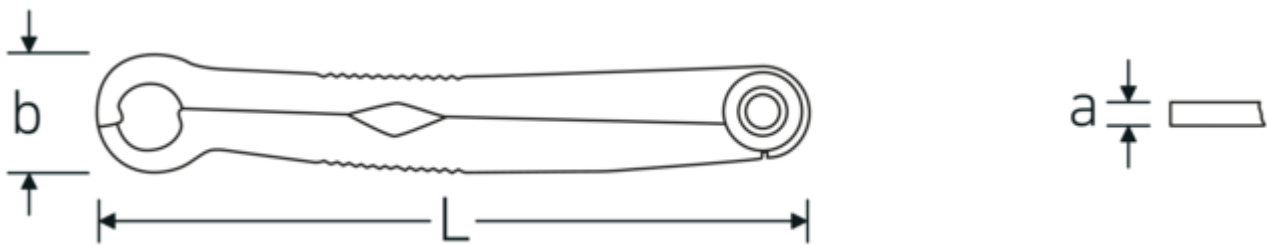

Ratschenschlüssel FastRatch

FastRatch 240

Art.No. **41101818**
GTIN **4018754165124**
Model **FastRatch 240 18-11/16**

Bezeichnung. Ratschenschlüssel SW nullmm/" L.212,8mm

- Eigenschaften.**
- patentiert
 - besonders geeignet für Überwurfmuttern
 - ergonomische, schlanke Bauform
 - aus rostfreiem, vergütetem Edelstahl
 - Deutsches Bundes-Gebrauchsmuster (DBGM)

Vorteile.

Konkurrenzloser Ratschenschlüssel FastRatch – ; Länge 212,8 mm; 41101818.

Dank der patentierten Technik des „sich öffnenden Rings“ kann er selbst in schwer zugänglichen Einbaulagen wie Leitungsverschraubungen problemlos agieren.

Das markante STAHLWILLE Rundfinish verleiht dem Ratschenringmaulschlüssel eine griffige und angenehme Haptik für sicheres Arbeiten, selbst mit ölverschmierten Händen.

Vereinigt die Vorteile mehrerer Werkzeuge: Die Zentrierung auf dem Schraubenkopf eines Ringschlüssels, seitliches Aufstecken eines Maulschlüssels sowie das zuverlässige Ratschen.

Präziser Selbstklemmeffekt: Gelenkig gelagerte Schenkel mit Federsystem und integrierte Daumen-Öffnungshilfe verteilen die Kraft gleichmäßig auf die Flanken.

Technische Zeichnung.

Technische Attribute.

a	7 mm
Breite mm (b)	36,2 mm
Länge mm (L)	212,8 mm
Legierung	Edelstahl, rostfrei
Schlüsselweite 1 [mm]	18 mm
Schlüsselweite 1 [Zoll]	11/16 "