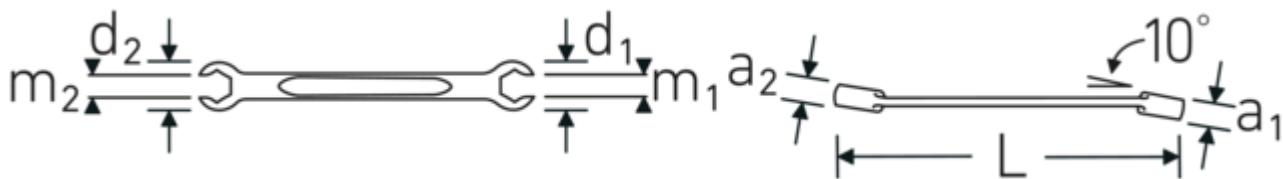

Technical Drawing.

Technical Attributes.

a1	9,5 mm
a2	10,5 mm
Drive profile	hex AS-Drive®
d1	24 mm
d2	26 mm

Logistics data.

Depth mm (IFS)	181
Width mm (IFS)	27
Height mm (IFS)	14
Length (packed, mm)	205
Width (packed, mm)	59