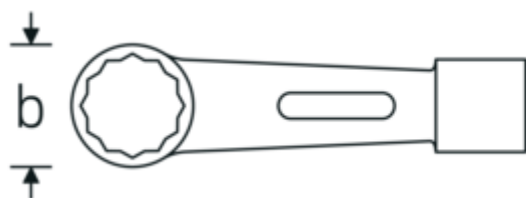

## Schlagringschlüssel

8

Art.No. 42010110  
GTIN 4018754023363  
Model 8 110

**Bezeichnung.** Schlagringschlüssel SW nullmm L.500mm

**Eigenschaften.** StahlwilleSTABIL®  
• Chrome-Alloy-Steel, grün lackiert

## Technische Zeichnung.

## Technische Attribute.

a	82 mm
Breite mm (b)	156 mm
Länge mm (L)	500 mm
Schlüsselweite 1 [mm]	110 mm