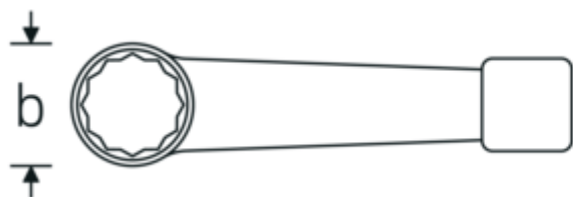

### Technische Attribute.

a	41,5 mm
Breite mm (b)	152 mm
Länge mm (L)	400 mm
Schlüsselweite 1 [mm]	90 mm