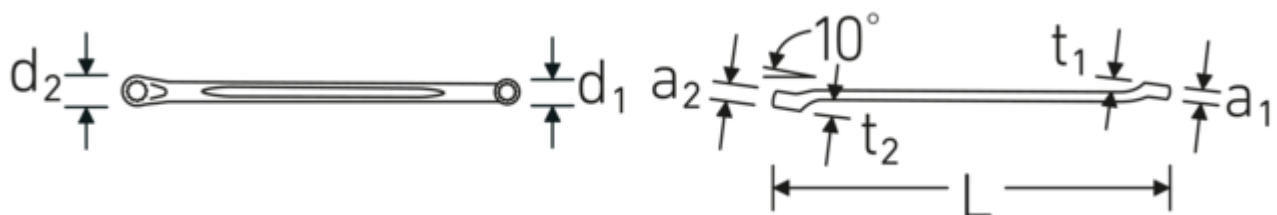

Doppelringschlüssel, zöllig

230a

Art.No. 41614244
GTIN 4018754139477
Model 230a 13/16 x 7/8

Bezeichnung.

Doppelringschlüssel SW 13/16 x 7/8 " L.301 mm

Eigenschaften.

- **zöllige** Schlüsselweiten
- flach gekröpft
- SAE AS 954 (Maße und Prüfwerte)
- Fed. Spec. GGG-W-636E
- S.B.A.C. Techn. Spec. T.S. 48 bis 1/2"
- stabile, schlanke und leichte Konstruktion
- enorm belastbar und langlebig
- griffige, angenehme Haptik durch das STAHLWILLE Rundfinish
- HPQ® Hochleistungsstahl, verchromt

Vorteile.

Hochwertiger Doppelringschlüssel, flach gekröpft, mit zölligen Schlüsselweiten.

Technische Zeichnung.

Technische Attribute.

a1	13,5 mm
a2	14,5 mm
Abtriebsprofil	Doppelsechskant AS-Drive®
d1	29,5 mm
d2	31,7 mm
Länge mm (L)	301 mm
Schlüsselweite 1 [Zoll]	13/16 "
Schlüsselweite 2 [Zoll]	7/8 "
t1	19 mm
t2	20 mm

Logistikdaten.

Tiefe mm (IFS)	310
Breite mm (IFS)	31
Höhe mm (IFS)	20
Länge (verpackt, mm)	330
Breite (verpackt, mm)	100
Höhe (verpackt, mm)	50
Volumen (verpackt, dm3)	1.65 dm3
Art.-Nr.	41614244
Gewicht (brutto, kg)	1,295
Gewicht PAP (kg)	0,000
Gewicht PVC (kg)	0,014
GTIN	4018754139477
Ursprungsland	GERMANY
Ursprungsregion	Nordrhein-Westfalen
WEEE/ElektroG	nicht ear-pflichtig
Zolltarifnr	82041100
Packnorm	5
Gewicht (g)	260 g