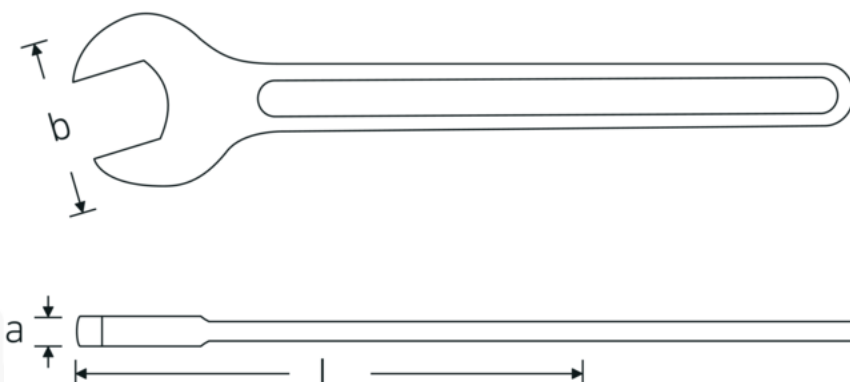

Einmaulschlüssel, metrisch

4004

Art.No. **40040850**
GTIN **4018754018444**
Model **4004 85**

Bezeichnung. Einmaulschlüssel SW nullmm L.690mm

Eigenschaften.

- DIN 894 bis 85 mm
- Spezialstahl, stahlgrau

Vorteile.

DIN 894 bis 85 mm.

Technische Zeichnung.

Technische Attribute.

a 23 mm
Breite mm (b) 173 mm

Logistikdaten.

Tiefe mm (IFS) 691
Breite mm (IFS) 169

Länge mm (L)	690 mm	Höhe mm (IFS)	24
Schlüsselweite 1 [mm]	85 mm	Länge (verpackt, mm)	691
		Breite (verpackt, mm)	169
		Höhe (verpackt, mm)	24
		Volumen (verpackt, dm³)	2.802696 dm ³
		Art.-Nr.	40040850
		Gewicht (brutto, kg)	3,510
		Gewicht PAP (kg)	0,000
		Gewicht PVC (kg)	0,000
		GTIN	4018754018444
		Ursprungsland	GERMANY
		Ursprungsregion	Nordrhein-Westfalen
		WEEE/ElektroG	nicht ear-pflichtig
		Zolltarifnr	82041100
		Packnorm	1
		Gewicht (g)	3510 g