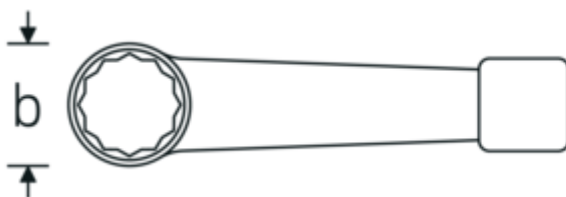

Schlagringschlüssel, metrisch

4205

Art.No. **42050085**
GTIN **4018754024346**
Model **4205 85**

Bezeichnung. Schlagringschlüssel SW nullmm L.360mm

Eigenschaften.

- DIN 7444
- Spezialstahl, stahlgrau

Vorteile.

DIN 7444.

Technische Zeichnung.

Technische Attribute.

a	37 mm
Breite mm (b)	129 mm
Länge mm (L)	360 mm
Schlüsselweite 1 [mm]	85 mm

Logistikdaten.

Tiefe mm (IFS)	360
Breite mm (IFS)	126
Höhe mm (IFS)	36
Länge (verpackt, mm)	360
Breite (verpackt, mm)	126
Höhe (verpackt, mm)	36