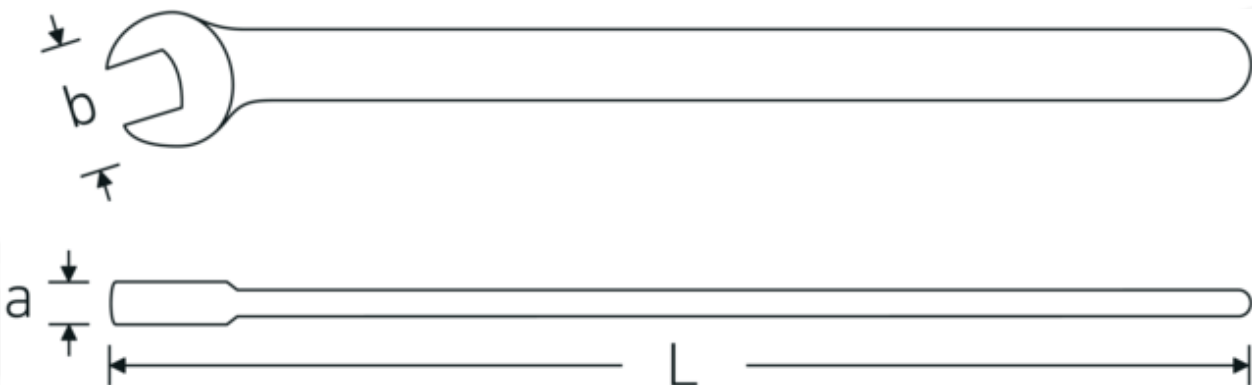

VDE single-ended open-jaw spanners

12160 VDE

Art.No. 44180014
GTIN 4018754253982
Model 12160 VDE 14

Label. VDE single-ended open-jaw spanners Spanner size nullmm L.181mm

- Features.**
- Chrome Alloy Steel, chrome plated
 - VDE insulated up to 1000 V
 - DIN EN 60900
 - Insulated according to IEC 900 - AC/1000 V

Advantages.

DIN EN 60900.

Technical Drawing.

Technical Attributes.

a	11,5 mm
Width mm (b)	34,5 mm
Length mm (L)	181 mm
Spanner width 1 [mm]	14 mm

Logistics data.

Depth mm (IFS)	180
Width mm (IFS)	31
Height mm (IFS)	11
Length (packed, mm)	200
Width (packed, mm)	30
Height (packed, mm)	30
Volume (packed, dm3)	0.18 dm3
Art. no.	44180014
Weight (gross, kg)	0,094
Weight PAP (kg)	0,000
Weight PVC (kg)	0,005
GTIN	4018754253982
Country of origin	GERMANY
Region of origin	Nordrhein-Westfalen
WEEE/ElektroG	nicht ear-pflichtig
Customs tariff no.	82041100
Packing standard	1
Weight	88 g

Variants.

Art. no.	Art. no. (ERP)	Description	GTIN
44180010	12160 VDE 10	VDE single-ended open-jaw spanners Spanner size nullmm L.140,7mm	4018754253968
44180013	12160 VDE 13	VDE single-ended open-jaw spanners Spanner size nullmm L.166,4mm	4018754253975
44180014	12160 VDE 14	VDE single-ended open-jaw spanners Spanner size nullmm L.181mm	4018754253982
44180017	12160 VDE 17	VDE single-ended open-jaw spanners Spanner size nullmm L.200mm	4018754253999
44180019	12160 VDE 19	VDE single-ended open-jaw spanners Spanner size nullmm L.218mm	4018754254002
44180022	12160 VDE 22	VDE single-ended open-jaw spanners Spanner size nullmm L.248mm	4018754254019