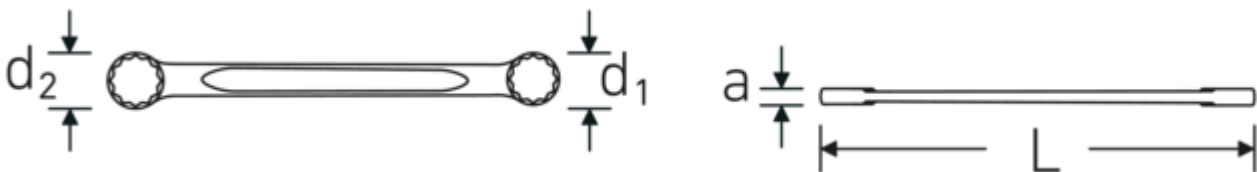

Doppelringschlüssel, metrisch

StahlwilleSTABIL®21

Art.No. 41052124
GTIN 4018754021390
Model 21 21 x 24

Bezeichnung.

Doppelringschlüssel SW 21 x 24 mm L.235mm

Eigenschaften.

- **metrische** Schlüsselweiten
- gerade Ausführung
- DIN 837/ISO 10103
- stabile, schlanke und leichte Konstruktion
- enorm belastbar und langlebig
- hohe Biegefestigkeit durch das Doppel-T-Profil
- griffige, angenehme Haptik durch das STAHLWILLE Rundfinish
- im Gesenk geschmiedet, gehärtet und im Ölbad abgekühlt
- Chrome-Alloy-Steel, verchromt

Vorteile.

Hochwertiger Doppelringschlüssel in gerader Ausführung mit metrischen Schlüsselweiten.

Technische Zeichnung.

Technische Attribute.

a	10 mm
Abtriebsprofil	Doppelsechskant AS-Drive®
d1	30,5 mm
d2	34,7 mm
Länge mm (L)	235 mm
Schlüsselweite 1 [mm]	21 mm
Schlüsselweite 2 [mm]	24 mm

Logistikdaten.

Tiefe mm (IFS)	233
Breite mm (IFS)	35
Höhe mm (IFS)	10
Länge (verpackt, mm)	280
Breite (verpackt, mm)	50
Höhe (verpackt, mm)	40
Volumen (verpackt, dm3)	0.56 dm3
Art.-Nr.	41052124
Gewicht (brutto, kg)	0,640
Gewicht PAP (kg)	0,000
Gewicht PVC (kg)	0,012
GTIN	4018754021390
Ursprungsland	GERMANY
Ursprungsregion	Nordrhein-Westfalen
WEEE/ElektroG	nicht ear-pflichtig
Zolltarifnr	82041100
Packnorm	5
Gewicht (g)	128 g