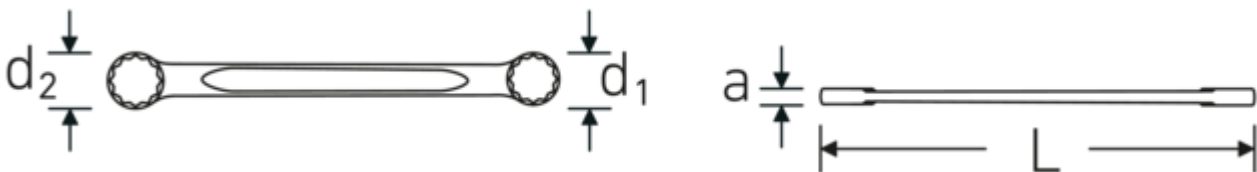

## Double-ended ring spanner, metric

### StahlwilleSTABIL®21

Art.No. 41051317  
GTIN 4018754021291  
Model 21 13 x 17

**Label.** Double-ended ring spanner Spanner size 13 x 17 mm L.165mm

**Features.** StahlwilleSTABIL®

- straight
- DIN 837/ISO 10103
- Chrome Alloy Steel, chrome plated

## Advantages.

Straight

## Technical Attributes.

|               |                          |
|---------------|--------------------------|
| a             | 8 mm                     |
| Drive profile | Double hexagon AS-Drive® |
| d1            | 19,5 mm                  |
| d2            | 25 mm                    |