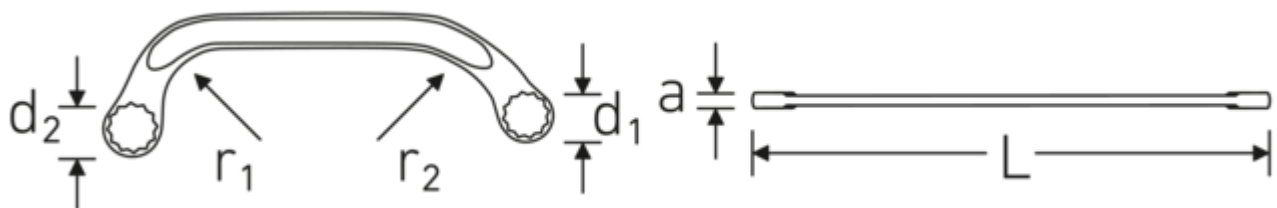

### STARTER 27

Art.No. **41091113**  
GTIN **4018754022045**  
Model **STARTER 27 11 x 13**

**Bezeichnung.** Doppelringschlüssel SW 11 x 13 mm L.150mm

- Eigenschaften.**
- **metrische** Schlüsselweiten
  - geeignet für Arbeiten in beengten Platzverhältnissen
  - stabile, schlanke und leichte Konstruktion
  - enorm belastbar und langlebig
  - griffige, angenehme Haptik durch das STAHlwILLE Rundfinish
  - im Gesenk geschmiedet, gehärtet und im Ölbad abgekühlt
  - ISO 3318
  - Chrome-Alloy-Steel, verchromt

## Technische Attribute.

a 6,5 mm

## Logistikdaten.

Tiefe mm (IFS) 151

<b>Abtriebsprofil</b>	Doppelsechskant AS-Drive®	<b>Breite mm (IFS)</b>	56
<b>d1</b>	16,5 mm	<b>Höhe mm (IFS)</b>	7
<b>d2</b>	19,5 mm	<b>Länge (verpackt, mm)</b>	153
<b>Länge mm (L)</b>	150 mm	<b>Breite (verpackt, mm)</b>	58
<b>r1</b>	35 mm	<b>Höhe (verpackt, mm)</b>	55
<b>r2</b>	60 mm	<b>Volumen (verpackt, dm3)</b>	0.48807 dm3
<b>Schlüsselweite 1 [mm]</b>	11 mm	<b>Art.-Nr.</b>	41091113
<b>Schlüsselweite 2 [mm]</b>	13 mm	<b>Gewicht (brutto, kg)</b>	0,515
		<b>Gewicht PAP (kg)</b>	0,000
		<b>Gewicht PVC (kg)</b>	0,008
		<b>GTIN</b>	4018754022045
		<b>Ursprungsland</b>	GERMANY
		<b>Ursprungsregion</b>	Nordrhein-Westfalen
		<b>WEEE/ElektroG</b>	nicht ear-pflichtig
		<b>Zolltarifnr</b>	82041100
		<b>Packnorm</b>	10
		<b>Gewicht (g)</b>	50 g