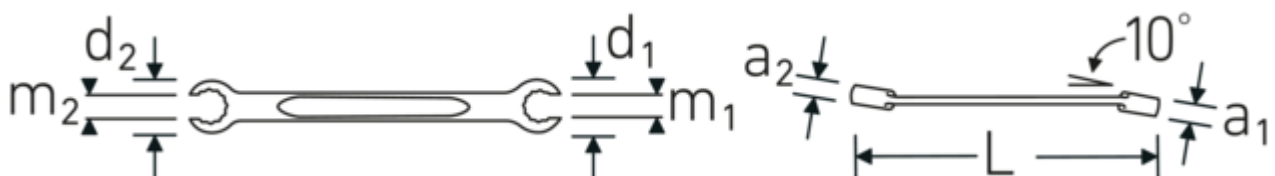

**Doppelringschlüssel offen abgew.
OPEN RING, metrisch,
Doppelsechskant**

OPEN RING 24

Art.No. **41082427**
GTIN **4018754022007**
Model **OPEN RING 24 24 x 27**

Bezeichnung.

Doppelringschlüssel offen abgew. SW 24 x 27 mm L.270mm

Eigenschaften.

- **metrische** Schlüsselweiten
- 10° abgewinkelt
- **mit Doppelsechskant**
- DIN 3118/ISO 3318
- stabile, schlanke und leichte Konstruktion
- enorm belastbar und langlebig
- griffige, angenehme Haptik durch das STAHlwILLE Rundfinish
- im Gesenk geschmiedet, gehärtet und im Ölbad abgekühlt
- Chrome-Alloy-Steel, verchromt

Vorteile.

Hochwertiger offener Doppelringschlüssel mit Doppelsechskant für Arbeiten an z. B. Gewindestangen oder langen Schrauben.

Technische Zeichnung.

Technische Attribute.

a1	16 mm
a2	17,5 mm
Abtriebsprofil	Doppelsechskant AS-Drive®
d1	40,5 mm
d2	44,5 mm
Länge mm (L)	270 mm
m1	18 mm
m2	20 mm
Schlüsselweite 1 [mm]	24 mm
Schlüsselweite 2 [mm]	27 mm

Varianten.

Art.-Nr.	Artikelnr (ERP)	Bezeichnung	GTIN
41081417	OPEN RING 24 14 x 17	Doppelringschlüssel offen abgew. SW 14 x 17 mm L.200mm	4018754021949
41081619	OPEN RING 24 16 x 19	Doppelringschlüssel offen abgew. SW 16 x 19 mm L.220mm	4018754086313
41081719	OPEN RING 24 17 x 19	Doppelringschlüssel offen abgew. SW 17 x 19 mm L.220mm	4018754021956
41081922	OPEN RING 24 19 x 22	Doppelringschlüssel offen abgew. SW 19 x 22 mm L.230mm	4018754021970
41082224	OPEN RING 24 22 x 24	Doppelringschlüssel offen abgew. SW 22 x 24 mm L.245mm	4018754021994
41082427	OPEN RING 24 24 x 27	Doppelringschlüssel offen abgew. SW 24 x 27 mm L.270mm	4018754022007
41082736	OPEN RING 24 27 x 36	Doppelringschlüssel offen abgew. SW 27 x 36 mm L.300mm	4018754022014
41083032	OPEN RING 24 30 x 32	Doppelringschlüssel offen abgew. SW 30 x 32 mm L.300mm	4018754022021