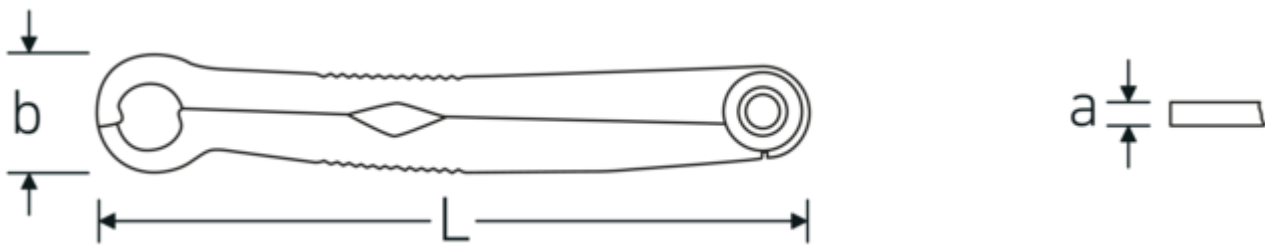

Ratschenschlüssel FastRatch

FastRatch 240

Art.No. **41101717**
GTIN **4018754165117**
Model **FastRatch 240 17-21/32**

Bezeichnung. Ratschenschlüssel SW nullmm/" L.201,7mm

- Eigenschaften.**
- patentiert
 - besonders geeignet für Überwurfmuttern
 - ergonomische, schlanke Bauform
 - aus rostfreiem, vergütetem Edelstahl
 - Deutsches Bundes-Gebrauchsmuster (DBGM)

Vorteile.

Konkurrenzloser Ratschenschlüssel FastRatch – ; Länge 201,7 mm; 41101717.

Dank der patentierten Technik des „sich öffnenden Rings“ kann er selbst in schwer zugänglichen Einbaulagen wie Leitungsverschraubungen problemlos agieren.

Das markante STAHLWILLE Rundfinish verleiht dem Ratschenringmaulschlüssel eine griffige und angenehme Haptik für sicheres Arbeiten, selbst mit ölverschmierten Händen.

Vereint die Vorteile mehrerer Werkzeuge: Die Zentrierung auf dem Schraubenkopf eines Ringschlüssels, seitliches Aufstecken eines Maulschlüssels sowie das zuverlässige Ratschen.

Präziser Selbstklemmeffekt: Gelenkig gelagerte Schenkel mit Federsystem und integrierte Daumen-Öffnungshilfe verteilen die Kraft gleichmäßig auf die Flanken.

Technische Zeichnung.

Technische Attribute.

a	7 mm
Breite mm (b)	34,3 mm
Länge mm (L)	201,7 mm
Legierung	Edelstahl, rostfrei
Schlüsselweite 1 [mm]	17 mm
Schlüsselweite 1 [Zoll]	21/32 "