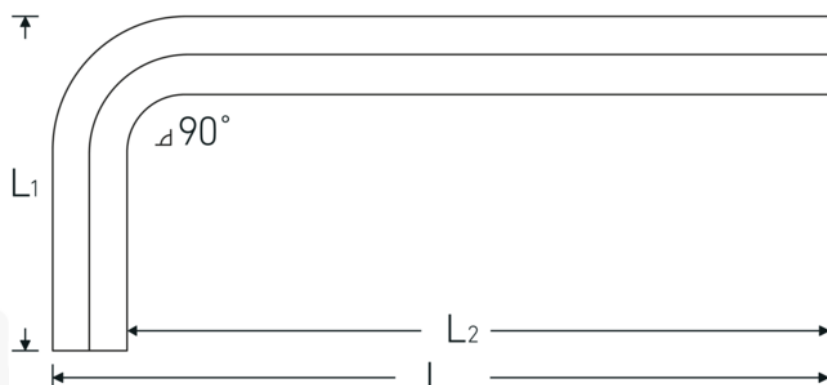

## Sechskant-Winkelschraubendreher

10760aCV

Art.No. **43550007**  
GTIN **4018754029402**  
Model **10760 ACV 7/64**  
**WINKELSCHRAUBENDREHER**

**Bezeichnung.** Sechskant-Winkelschraubendreher Abtriebssechskant 7/64 L.20mm x 54mm

**Eigenschaften.**

- für Innensechskantschrauben
- Chrom-Vanadium, vernickelt (0,028; 0,035; 0,050" brüniert)

### Technische Attribute.

Abtriebsprofil Sechskant  
Abtriebssechskant außen (Zoll) 7/64