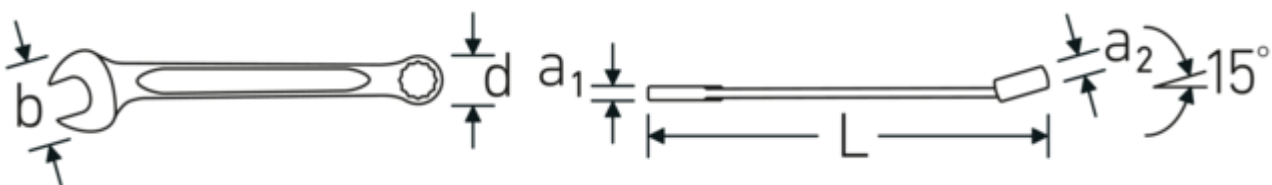

#### Eigenschaften.

- **zöllige, gleiche** Schlüsselweiten
- Ringseite gerade, Maulseite 15° abgewinkelt
- stabile, schlanke und leichte Konstruktion
- hohe Biegefestigkeit durch das Doppel-T-Profil
- verstärkte Verbindung zwischen Maul und Schaft
- griffige, angenehme Haptik durch das STAHLWILLE Rundfinish
- hoch belastbar und langlebig
- im Gesenk geschmiedet, gehärtet und im Ölbad abgekühlt
- qualitativer Chrome-Alloy-Steel für lange Standzeit und Lebensdauer, korrosionsbeständig verchromt
- DIN 3113 Form A/ISO 7738 Form A

## Technische Attribute.

a1	9,6 mm
a2	17 mm
Breite mm (b)	74 mm
d	47 mm
DIN	DIN 3113 Form A
Länge mm (L)	450 mm
Legierung	Chrome-Alloy-Steel, verchromt
Maulstellung	15 °
Ringstellung	15 °
Schlüsselweite 1 [Zoll]	1 5/16 "
Schlüsselweite 2 [Zoll]	1 5/16 "