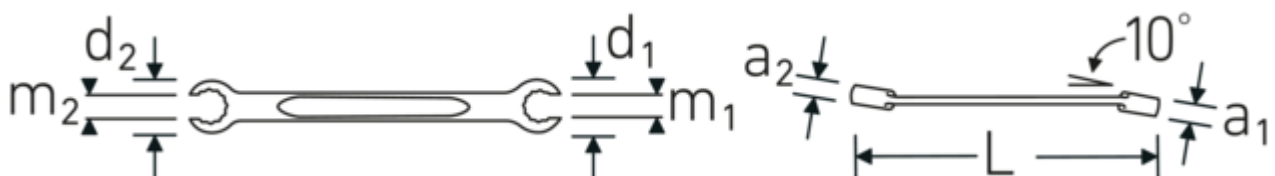

**Doppelringschlüssel offen abgew.
OPEN RING, metrisch,
Doppelsechskant**

OPEN RING 24

Art.No. **41081417**
GTIN **4018754021949**
Model **OPEN RING 24 14 x 17**

Bezeichnung.

Doppelringschlüssel offen abgew. SW 14 x 17 mm L.200mm

Eigenschaften.

- **metrische** Schlüsselweiten
- 10° abgewinkelt
- **mit Doppelsechskant**
- DIN 3118/ISO 3318
- stabile, schlanke und leichte Konstruktion
- enorm belastbar und langlebig
- griffige, angenehme Haptik durch das STAHlwILLE Rundfinish
- im Gesenk geschmiedet, gehärtet und im Ölbad abgekühlt
- Chrome-Alloy-Steel, verchromt

Vorteile.

Hochwertiger offener Doppelringschlüssel mit Doppelsechskant für Arbeiten an z. B. Gewindestangen oder langen Schrauben.

Technische Zeichnung.

Technische Attribute.

a1	10,5 mm
a2	12 mm
Abtriebsprofil	Doppelsechskant AS-Drive®
d1	26 mm
d2	30 mm
Länge mm (L)	200 mm
m1	11 mm
m2	14 mm
Schlüsselweite 1 [mm]	14 mm
Schlüsselweite 2 [mm]	17 mm

Varianten.

Art.-Nr.	Artikelnr (ERP)	Bezeichnung	GTIN
41081417	OPEN RING 24 14 x 17	Doppelringschlüssel offen abgew. SW 14 x 17 mm L.200mm	4018754021949
41081619	OPEN RING 24 16 x 19	Doppelringschlüssel offen abgew. SW 16 x 19 mm L.220mm	4018754086313
41081719	OPEN RING 24 17 x 19	Doppelringschlüssel offen abgew. SW 17 x 19 mm L.220mm	4018754021956
41081922	OPEN RING 24 19 x 22	Doppelringschlüssel offen abgew. SW 19 x 22 mm L.230mm	4018754021970
41082224	OPEN RING 24 22 x 24	Doppelringschlüssel offen abgew. SW 22 x 24 mm L.245mm	4018754021994
41082427	OPEN RING 24 24 x 27	Doppelringschlüssel offen abgew. SW 24 x 27 mm L.270mm	4018754022007
41082736	OPEN RING 24 27 x 36	Doppelringschlüssel offen abgew. SW 27 x 36 mm L.300mm	4018754022014
41083032	OPEN RING 24 30 x 32	Doppelringschlüssel offen abgew. SW 30 x 32 mm L.300mm	4018754022021