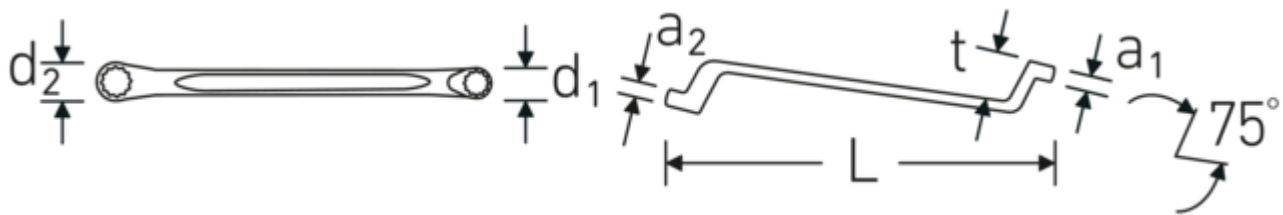

Vorteile.

Hochwertiger Doppelringschlüssel, tief gekröpft, mit metrischen Schlüsselweiten.

Das AS-Drive® Profil verhindert Kantenbeschädigung durch Kraftansatz auf die Flanken der Schraube bzw. Mutter.

Hergestellt aus robustem Chrome-Alloy-Steel für hohe Haltbarkeit und Verschleißfestigkeit.

Besonderes Fertigungsverfahren ermöglicht dünnwandige Ringe – vorwiegend für etwas tiefer liegende Schraubverbindungen.

Das markante STAHLWILLE Rundfinish verleiht dem Ringmaulschlüssel eine griffige und angenehme Haptik für sicheres Arbeiten, selbst mit ölverschmierten Händen.

Technische Zeichnung.

Technische Attribute.

a1	12 mm
a2	13 mm
Abtriebsprofil	Doppelsechskant AS-Drive®
d1	25,3 mm
d2	28 mm
Länge mm (L)	270 mm
Schlüsselweite 1 [mm]	17 mm
Schlüsselweite 2 [mm]	19 mm
t	29 mm