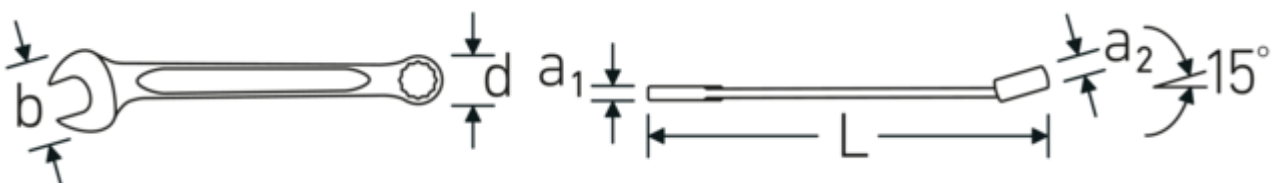

Ringmaulschlüssel OPEN BOX, zöllig

OPEN BOX 13a

Art.No. **40484141**
GTIN **4018754020218**
Model **OPEN BOX 13a 25/32**

Bezeichnung. Ringmaulschlüssel SW 25/32 " L.235mm

Eigenschaften.

- **zöllige, gleiche** Schlüsselweiten
- Ringseite gerade, Maulseite 15° abgewinkelt
- stabile, schlanke und leichte Konstruktion
- hohe Biegefestigkeit durch das Doppel-T-Profil
- verstärkte Verbindung zwischen Maul und Schaft
- griffige, angenehme Haptik durch das STAHLWILLE Rundfinish
- hoch belastbar und langlebig
- im Gesenk geschmiedet, gehärtet und im Ölbad abgekühlt
- qualitativer Chrome-Alloy-Steel für lange Standzeit und Lebensdauer, korrosionsbeständig verchromt
- DIN 3113 Form A/ISO 7738 Form A

Vorteile.

Hochwertiger Ringmaulschlüssel OPEN BOX, zöllig, Ring- und Maulseite 15° abgewinkelt, Länge 235 mm, DIN 3113 Form A, Chrome-Alloy-Steel, verchromt, 40484141.

Technische Zeichnung.

Technische Attribute.

a1	7 mm
a2	13 mm
Breite mm (b)	45 mm
d	29 mm
DIN	DIN 3113 Form A
Länge mm (L)	235 mm
Legierung	Chrome-Alloy-Steel, verchromt
Maulstellung	15 °
Ringstellung	15 °
Schlüsselweite 1 [Zoll]	25/32 "
Schlüsselweite 2 [Zoll]	25/32 "