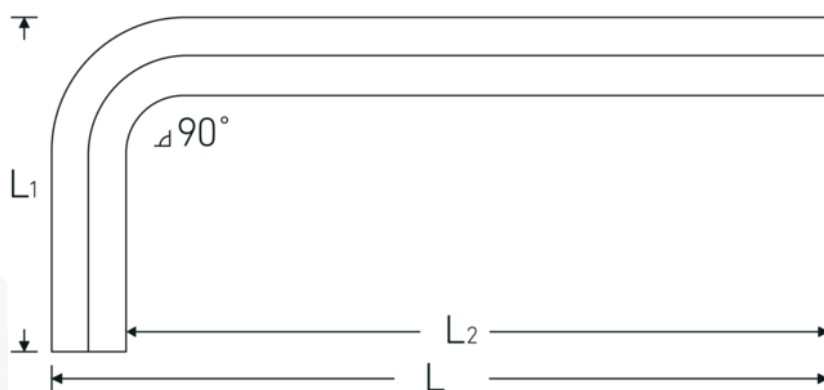

Sechskant-Winkelschraubendreher

10760

Art.No. 43153010
GTIN 4018754332175
Model 10760 10
WINKELSCHRAUBENDREHER
SECHSKANT

Bezeichnung. Sechskant-Winkelschraubendreher Abtriebssechskant 10mm L.40mm x 112mm

Eigenschaften.

- DIN ISO 2936
- für metrische Innensechskantschrauben
- Chrom-Alloy-Steel, vernickelt (0,9 mm brüniert)

Vorteile.

DIN ISO 2936.

Technische Zeichnung.

Technische Attribute.

Abtriebsprofil

Sechskant

Logistikdaten.

Tiefe mm (IFS)

119

Abtriebssechskant außen (mm)	10 mm
L1	40 mm
L2	112 mm

Breite mm (IFS)	48
Höhe mm (IFS)	11
Länge (verpackt, mm)	165
Breite (verpackt, mm)	113
Höhe (verpackt, mm)	40
Volumen (verpackt, dm3)	0.7458 dm3
Art.-Nr.	43153010
Gewicht (brutto, kg)	1,020
Gewicht PAP (kg)	0,000
Gewicht PVC (kg)	0,000
GTIN	4018754332175
Ursprungsland	GERMANY
Ursprungsregion	Nordrhein-Westfalen
WEEE/ElektroG	nicht ear-pflichtig
Zolltarifnr	82054000
Packnorm	10
Gewicht (g)	103 g